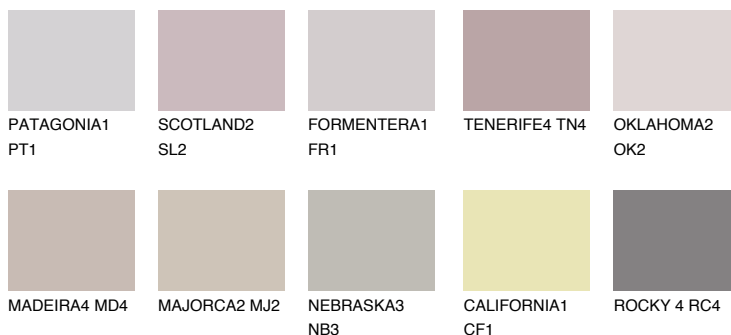

**CAPADOCIA2 CP2**● 47% **TSR 47%****Ngjyrat që përputhen****NGJYRAT****Intenzive**

Për më shumë informata për materialet dekorative dhe ngjyrat shkoni tek

webfaqja

[www.ceresit.al](http://www.ceresit.al)

\*Ngjyrat e paraqitura u referohen materialeve dekorative dhe ngjyrave të ofruara nga Ceresit. Për shkak të përdorimit të teknikave digjitale, ekziston mundësia që ngjyrat e paraqitura nuk i përfaqësojnë ato origjinale, kështu që nuk mund të konsiderohen si paraqitje të besueshme të ngjyrave. Ju rekomandojmë të kontrolloni mostrat autentike të ngjyrave.