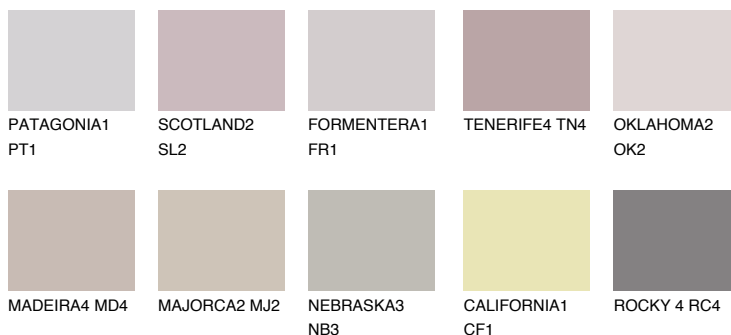

CAPADOCIA2 CP2

47% **TSR** 47%

Ngjyrat që përputhen

NGJYRAT

Intenzive

Për më shumë informata për materialet dekorative dhe ngjyrat shkoni tek

webfaqja

www.ceresit.al

*Ngjyrat e paraqitura u referohen materialeve dekorative dhe ngjyrave të ofruara nga Ceresit. Për shkak të përdorimit të teknikave digjitale, ekziston mundësia që ngjyrat e paraqitura nuk i përfaqësojnë ato origjinale, kështu që nuk mund të konsiderohen si paraqitje të besueshme të ngjyrave. Ju rekomandojmë të kontrolloni mostrat autentike të ngjyrave.