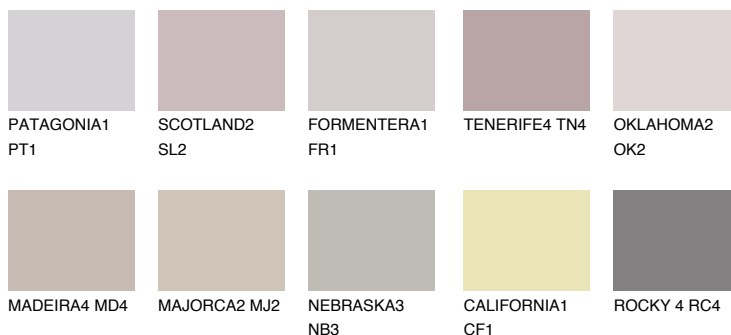


**CAPADOCIA2 CP2**47% **TSR** 47%**Ngjyrat që përputhen****NGJYRAT****Intenzive**

Për më shumë informata për materialet dekorative dhe ngjyrat shkoni tek

webfaqja

www.ceresit.al

*Ngjyrat e paraqitura u referohen materialeve dekorative dhe ngjyrave të ofruara nga Ceresit. Për shkak të përdorimit të teknikave digjitale, ekziston mundësia që ngjyrat e paraqitura nuk i përfaqësojnë ato origjinale, kështu që nuk mund të konsiderohen si paraqitje të besueshme të ngjyrave. Ju rekomandojmë të kontrolloni mostrat autentike të ngjyrave.