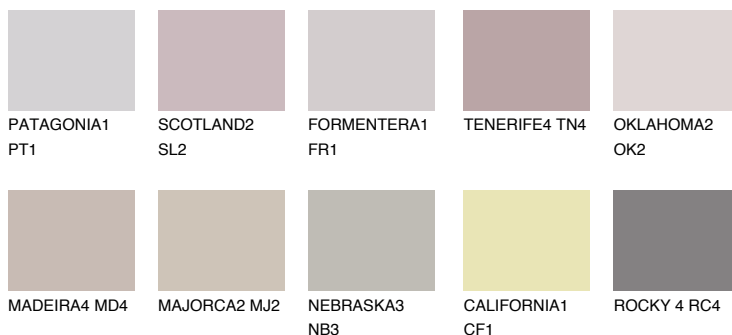

**CAPADOCIA2 CP2**47% **TSR** 47%**Ngjyrat që përputhen****NGJYRAT****Intenzive**

Për më shumë informata për materialet dekorative dhe ngjyrat shkoni tek

webfaqja

www.ceresit.al

*Ngjyrat e paraqitura u referohen materialeve dekorative dhe ngjyrave të ofruara nga Ceresit. Për shkak të përdorimit të teknikave digjitale, ekziston mundësia që ngjyrat e paraqitura nuk i përfaqësojnë ato origjinale, kështu që nuk mund të konsiderohen si paraqitje të besueshme të ngjyrave. Ju rekomandojmë të kontrolloni mostrat autentike të ngjyrave.