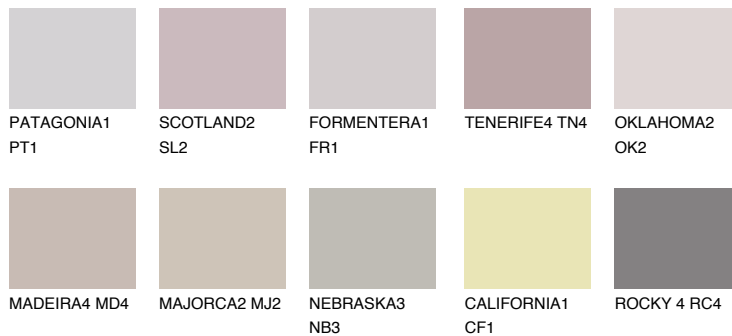

**CAPADOCIA2 CP2**47% **TSR** 47%**Ngjyrat që përputhen****NGJYRAT****Intenzive**

Për më shumë informata për materialet dekorative dhe ngjyrat shkoni tek

webfaqja

www.ceresit.al

*Ngjyrat e paraqitura u referohen materialeve dekorative dhe ngjyrave të ofruara nga Ceresit. Për shkak të përdorimit të teknikave digjitale, ekziston mundësia që ngjyrat e paraqitura nuk i përfaqësojnë ato origjinale, kështu që nuk mund të konsiderohen si paraqitje të besueshme të ngjyrave. Ju rekomandojmë të kontrolloni mostrat autentike të ngjyrave.