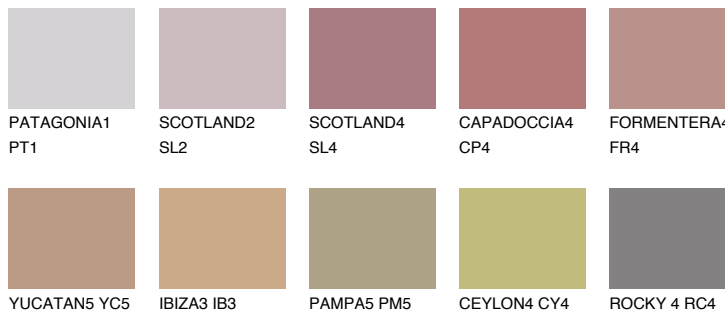

**CAPADOCIA3 CP3**32% **TSR** 41%**Ngjyrat që përputhen****NGJYRAT****Intenzive**

Për më shumë informata për materialet dekorative dhe ngjyrat shkoni tek

webfaqja

www.ceresit.al

*Ngjyrat e paraqitura u referohen materialeve dekorative dhe ngjyrave të ofruara nga Ceresit. Për shkak të përdorimit të teknikave digjitale, ekziston mundësia që ngjyrat e paraqitura nuk i përfaqësojnë ato origjinale, kështu që nuk mund të konsiderohen si paraqitje të besueshme të ngjyrave. Ju rekomandojmë të kontrolloni mostrat autentike të ngjyrave.