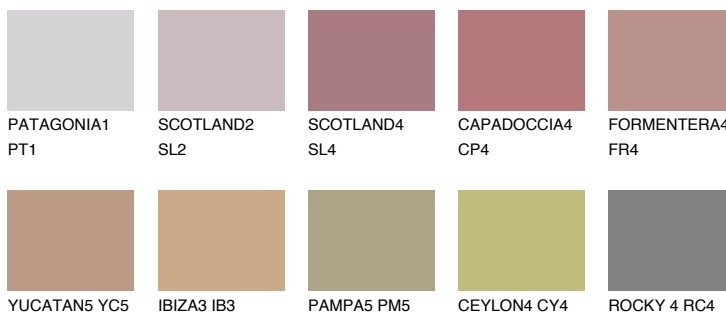

**CAPADOCIA3 CP3**● 32% **TSR** 41%**Ngjyrat që përputhen****NGJYRAT****Intenzive**

Për më shumë informata për materialet dekorative dhe ngjyrat shkoni tek

webfaqja

www.ceresit.al

*Ngjyrat e paraqitura u referohen materialeve dekorative dhe ngjyrave të ofruara nga Ceresit. Për shkak të përdorimit të teknikave digjitale, ekziston mundësia që ngjyrat e paraqitura nuk i përfaqësojnë ato origjinale, kështu që nuk mund të konsiderohen si paraqitje të besueshme të ngjyrave. Ju rekomandojmë të kontrolloni mostrat autentike të ngjyrave.