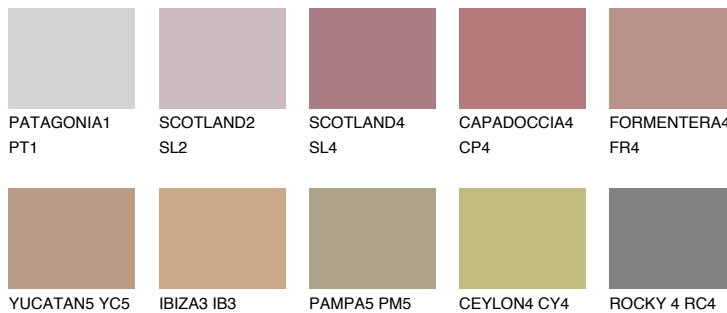

**CAPADOCIA3 CP3**32% **TSR** 41%**Ngjyrat që përputhen****NGJYRAT****Intenzive**

Për më shumë informata për materialet dekorative dhe ngjyrat shkoni tek

webfaqja

www.ceresit.al

*Ngjyrat e paraqitura u referohen materialeve dekorative dhe ngjyrave të ofruara nga Ceresit. Për shkak të përdorimit të teknikave digjitale, ekziston mundësia që ngjyrat e paraqitura nuk i përfaqësojnë ato origjinale, kështu që nuk mund të konsiderohen si paraqitje të besueshme të ngjyrave. Ju rekomandojmë të kontrolloni mostrat autentike të ngjyrave.