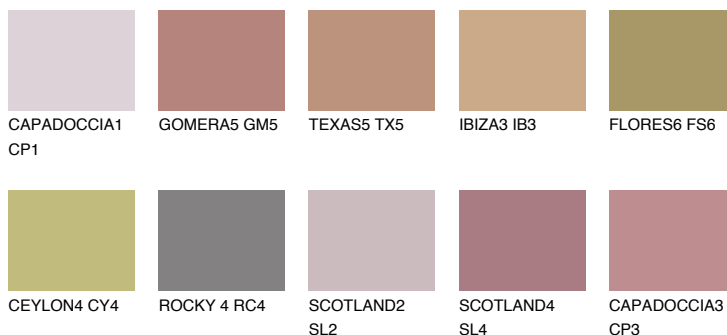

CAPADOCIA4 CP4

☀ 25% **TSR** 38%

Ngjyrat që përputhen

NGJYRAT

Intenzive

Për më shumë informata për materialet dekorative dhe ngjyrat shkoni tek

webfaqja

www.ceresit.al

*Ngjyrat e paraqitura u referohen materialeve dekorative dhe ngjyrave të ofruara nga Ceresit. Për shkak të përdorimit të teknikave digjitale, ekziston mundësia që ngjyrat e paraqitura nuk i përfaqësojnë ato origjinale, kështu që nuk mund të konsiderohen si paraqitje të besueshme të ngjyrave. Ju rekomandojmë të kontrolloni mostrat autentike të ngjyrave.