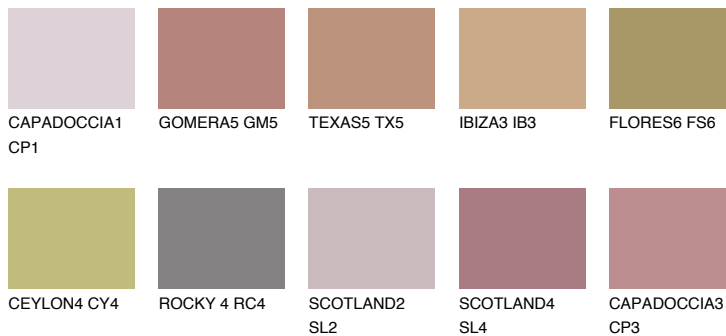

CAPADOCIA4 CP4

☀ 25% **TSR** 38%

Ngjyrat që përputhen

NGJYRAT

Intenzive

Për më shumë informata për materialet dekorative dhe ngjyrat shkoni tek

webfaqja

www.ceresit.al

*Ngjyrat e paraqitura u referohen materialeve dekorative dhe ngjyrave të ofruara nga Ceresit. Për shkak të përdorimit të teknikave digjitale, ekziston mundësia që ngjyrat e paraqitura nuk i përfaqësojnë ato origjinale, kështu që nuk mund të konsiderohen si paraqitje të besueshme të ngjyrave. Ju rekomandojmë të kontrolloni mostrat autentike të ngjyrave.