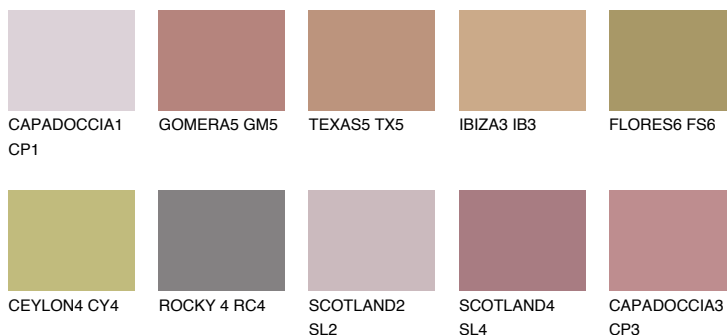

## CAPADOCIA4 CP4

☀ 25% **TSR** 38%

### Ngjyrat që përputhen

#### Intenzive

Për më shumë informata për materialet dekorative dhe ngjyrat shkoni tek

webfaqja

[www.ceresit.al](http://www.ceresit.al)

\*Ngjyrat e paraqitura u referohen materialeve dekorative dhe ngjyrave të ofruara nga Ceresit. Për shkak të përdorimit të teknikave digjitale, ekziston mundësia që ngjyrat e paraqitura nuk i përfaqësojnë ato origjinale, kështu që nuk mund të konsiderohen si paraqitje të besueshme të ngjyrave. Ju rekomandojmë të kontrolloni mostrat autentike të ngjyrave.