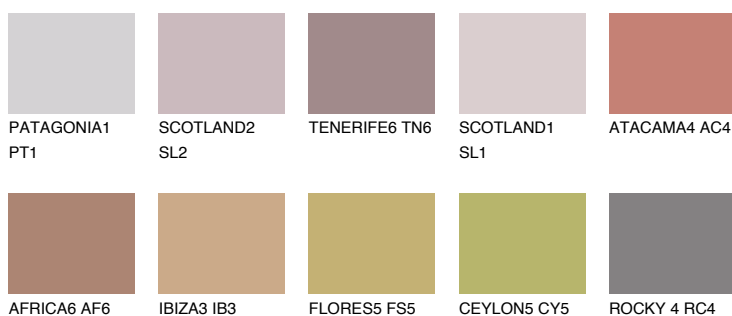

**CAPADOCIA5 CP5**☾ 24% **TSR 50%****Ngjyrat që përputhen****NGJYRAT****Intenzive**

Për më shumë informata për materialet dekorative dhe ngjyrat shkoni tek

webfaqja

[www.ceresit.al](http://www.ceresit.al)

\*Ngjyrat e paraqitura u referohen materialeve dekorative dhe ngjyrave të ofruara nga Ceresit. Për shkak të përdorimit të teknikave digjitale, ekziston mundësia që ngjyrat e paraqitura nuk i përfaqësojnë ato origjinale, kështu që nuk mund të konsiderohen si paraqitje të besueshme të ngjyrave. Ju rekomandojmë të kontrolloni mostrat autentike të ngjyrave.