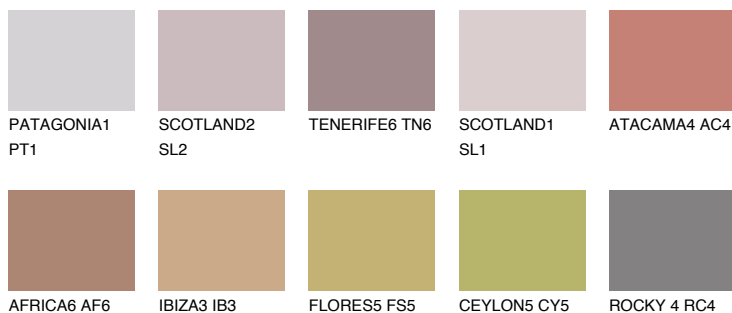

**CAPADOCIA5 CP5**☾ 24% **TSR 50%****Ngjyrat që përputhen****NGJYRAT****Intenzive**

Për më shumë informata për materialet dekorative dhe ngjyrat shkoni tek

webfaqja

www.ceresit.al

*Ngjyrat e paraqitura u referohen materialeve dekorative dhe ngjyrave të ofruara nga Ceresit. Për shkak të përdorimit të teknikave digjitale, ekziston mundësia që ngjyrat e paraqitura nuk i përfaqësojnë ato origjinale, kështu që nuk mund të konsiderohen si paraqitje të besueshme të ngjyrave. Ju rekomandojmë të kontrolloni mostrat autentike të ngjyrave.