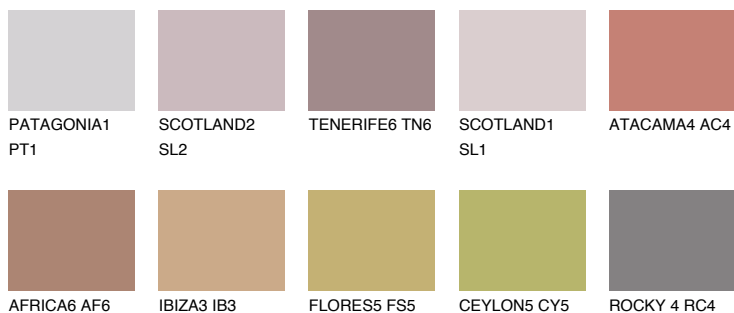

## CAPADOCIA5 CP5

☀️ 24% **TSR** 50%

### Ngjyrat që përputhen

#### Intenzive

Për më shumë informata për materialet dekorative dhe ngjyrat shkoni tek

webfaqja

[www.ceresit.al](http://www.ceresit.al)

\*Ngjyrat e paraqitura u referohen materialeve dekorative dhe ngjyrave të ofruara nga Ceresit. Për shkak të përdorimit të teknikave digjitale, ekziston mundësia që ngjyrat e paraqitura nuk i përfaqësojnë ato origjinale, kështu që nuk mund të konsiderohen si paraqitje të besueshme të ngjyrave. Ju rekomandojmë të kontrolloni mostrat autentike të ngjyrave.