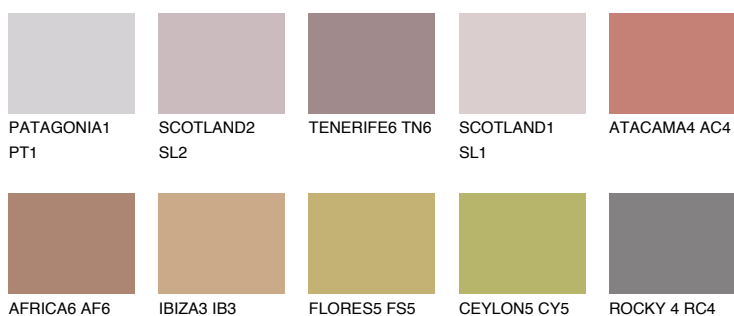

**CAPADOCIA5 CP5**☾ 24% **TSR 50%****Ngjyrat që përputhen****NGJYRAT****Intenzive**

Për më shumë informata për materialet dekorative dhe ngjyrat shkoni tek

webfaqja

www.ceresit.al

*Ngjyrat e paraqitura u referohen materialeve dekorative dhe ngjyrave të ofruara nga Ceresit. Për shkak të përdorimit të teknikave digjitale, ekziston mundësia që ngjyrat e paraqitura nuk i përfaqësojnë ato origjinale, kështu që nuk mund të konsiderohen si paraqitje të besueshme të ngjyrave. Ju rekomandojmë të kontrolloni mostrat autentike të ngjyrave.