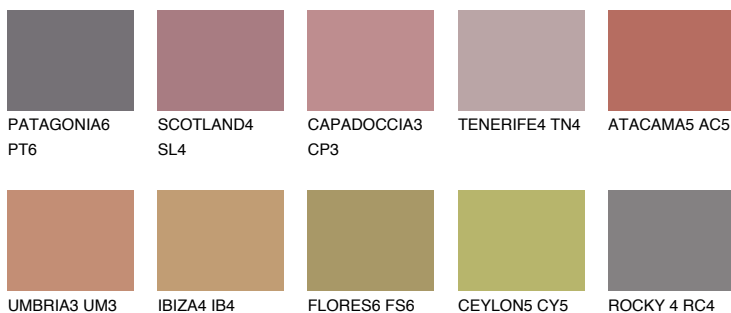

CAPADOCIA6 CP6

☀️ 19% **TSR 46%**

Ngjyrat që përputhen

NGJYRAT

Intenzive

Për më shumë informata për materialet dekorative dhe ngjyrat shkoni tek

webfaqja

www.ceresit.al

*Ngjyrat e paraqitura u referohen materialeve dekorative dhe ngjyrave të ofruara nga Ceresit. Për shkak të përdorimit të teknikave digjitale, ekziston mundësia që ngjyrat e paraqitura nuk i përfaqësojnë ato origjinale, kështu që nuk mund të konsiderohen si paraqitje të besueshme të ngjyrave. Ju rekomandojmë të kontrolloni mostrat autentike të ngjyrave.