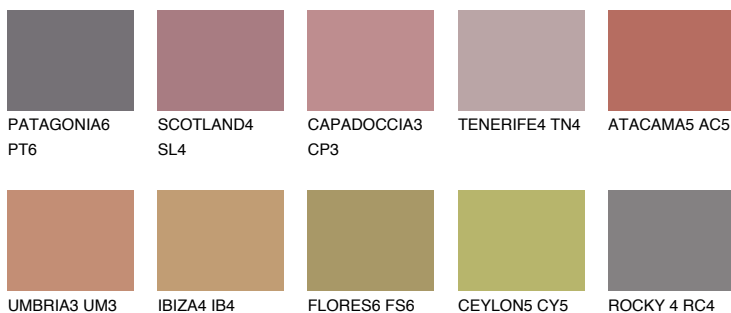

CAPADOCIA6 CP6

☀️ 19% **TSR 46%**

Ngjyrat që përputhen

NGJYRAT

Intenzive

Për më shumë informata për materialet dekorative dhe ngjyrat shkoni tek

webfaqja

www.ceresit.al