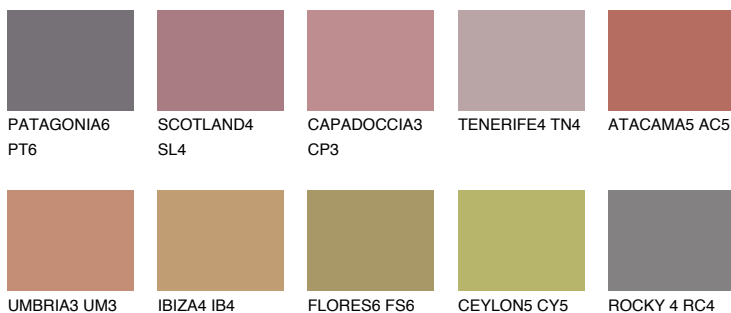

CAPADOCIA6 CP6

19% **TSR** 46%

Ngjyrat që përputhen

NGJYRAT

Intenzive

Për më shumë informata për materialet dekorative dhe ngjyrat shkoni tek

webfaqja

www.ceresit.al