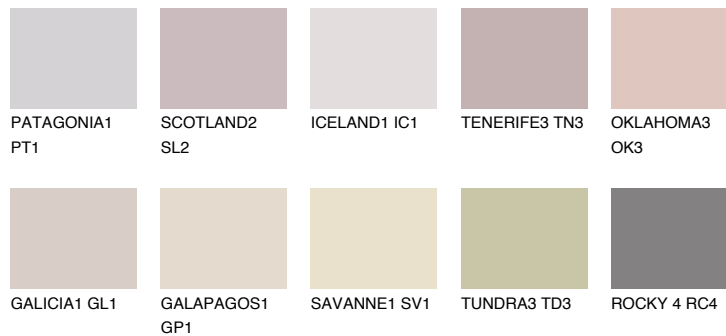


**MEXICO1 MX1**57% **TSR** 61%**Ngjyrat që përputhen****NGJYRAT****Intenzive**

Për më shumë informata për materialet dekorative dhe ngjyrat shkoni tek

webfaqja

www.ceresit.al

*Ngjyrat e paraqitura u referohen materialeve dekorative dhe ngjyrave të ofruara nga Ceresit. Për shkak të përdorimit të teknikave digjitale, ekziston mundësia që ngjyrat e paraqitura nuk i përfaqësojnë ato origjinale, kështu që nuk mund të konsiderohen si paraqitje të besueshme të ngjyrave. Ju rekomandojmë të kontrolloni mostrat autentike të ngjyrave.