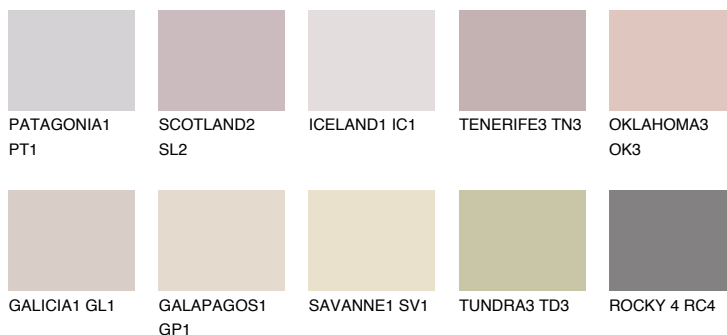

MEXICO1 MX1

57% **TSR** 61%

Ngjyrat që përputhen

NGJYRAT

Intenzive

Për më shumë informata për materialet dekorative dhe ngjyrat shkoni tek

webfaqja

www.ceresit.al