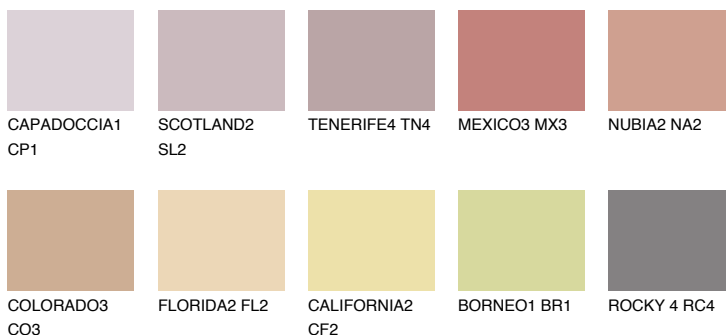

**MEXICO2 MX2**38% **TSR** 50%**Ngjyrat që përputhen****NGJYRAT****Intenzive**

Për më shumë informata për materialet dekorative dhe ngjyrat shkoni tek

webfaqja

www.ceresit.al

*Ngjyrat e paraqitura u referohen materialeve dekorative dhe ngjyrave të ofruara nga Ceresit. Për shkak të përdorimit të teknikave digjitale, ekziston mundësia që ngjyrat e paraqitura nuk i përfaqësojnë ato origjinale, kështu që nuk mund të konsiderohen si paraqitje të besueshme të ngjyrave. Ju rekomandojmë të kontrolloni mostrat autentike të ngjyrave.