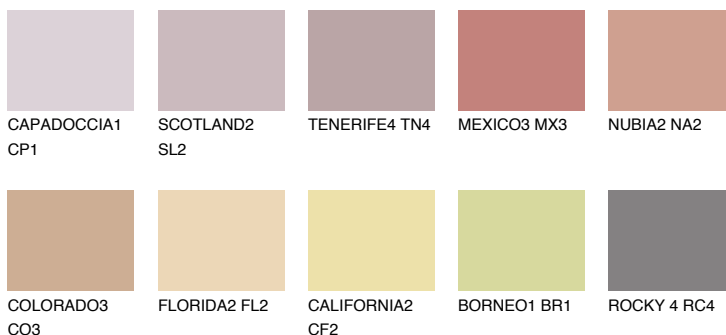

MEXICO2 MX2

38% **TSR** 50%

Ngjyrat që përputhen

NGJYRAT

Intenzive

Për më shumë informata për materialet dekorative dhe ngjyrat shkoni tek

webfaqja

www.ceresit.al

*Ngjyrat e paraqitura u referohen materialeve dekorative dhe ngjyrave të ofruara nga Ceresit. Për shkak të përdorimit të teknikave digjitale, ekziston mundësia që ngjyrat e paraqitura nuk i përfaqësojnë ato origjinale, kështu që nuk mund të konsiderohen si paraqitje të besueshme të ngjyrave. Ju rekomandojmë të kontrolloni mostrat autentike të ngjyrave.