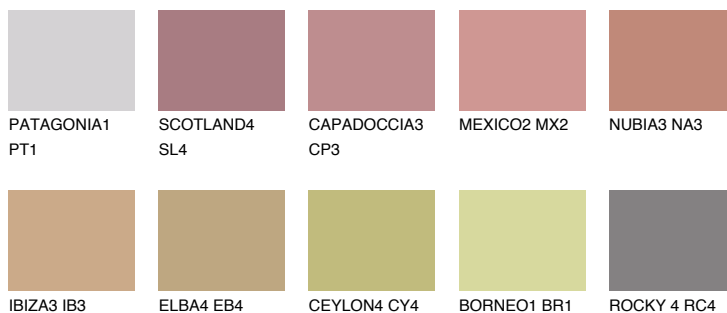

MEXICO3 MX3

☀️ 29% **TSR 43%**

Ngjyrat që përputhen

NGJYRAT

Intenzive

Për më shumë informata për materialet dekorative dhe ngjyrat shkoni tek

webfaqja

www.ceresit.al

*Ngjyrat e paraqitura u referohen materialeve dekorative dhe ngjyrave të ofruara nga Ceresit. Për shkak të përdorimit të teknikave digjitale, ekziston mundësia që ngjyrat e paraqitura nuk i përfaqësojnë ato origjinale, kështu që nuk mund të konsiderohen si paraqitje të besueshme të ngjyrave. Ju rekomandojmë të kontrolloni mostrat autentike të ngjyrave.