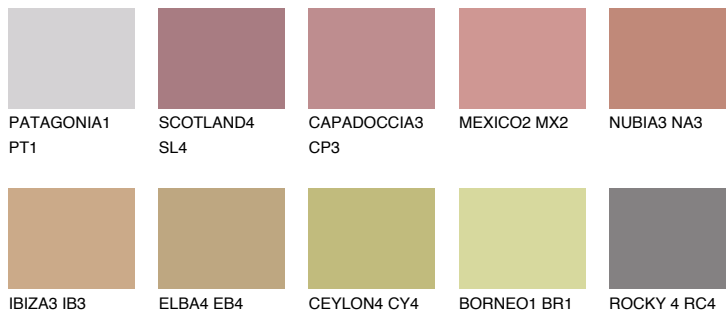


**MEXICO3 MX3**☀ 29% **TSR 43%****Ngjyrat që përputhen****NGJYRAT****Intenzive**

Për më shumë informata për materialet dekorative dhe ngjyrat shkoni tek

webfaqja

[www.ceresit.al](http://www.ceresit.al)

\*Ngjyrat e paraqitura u referohen materialeve dekorative dhe ngjyrave të ofruara nga Ceresit. Për shkak të përdorimit të teknikave digjitale, ekziston mundësia që ngjyrat e paraqitura nuk i përfaqësojnë ato origjinale, kështu që nuk mund të konsiderohen si paraqitje të besueshme të ngjyrave. Ju rekomandojmë të kontrolloni mostrat autentike të ngjyrave.