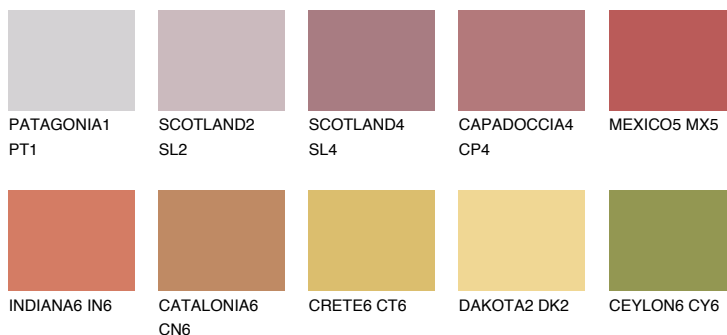

**MEXICO4 MX4**☀ 23% **TSR** 47%**Ngjyrat që përputhen****NGJYRAT****Intenzive**

Për më shumë informata për materialet dekorative dhe ngjyrat shkoni tek

webfaqja

www.ceresit.al

*Ngjyrat e paraqitura u referohen materialeve dekorative dhe ngjyrave të ofruara nga Ceresit. Për shkak të përdorimit të teknikave digjitale, ekziston mundësia që ngjyrat e paraqitura nuk i përfaqësojnë ato origjinale, kështu që nuk mund të konsiderohen si paraqitje të besueshme të ngjyrave. Ju rekomandojmë të kontrolloni mostrat autentike të ngjyrave.