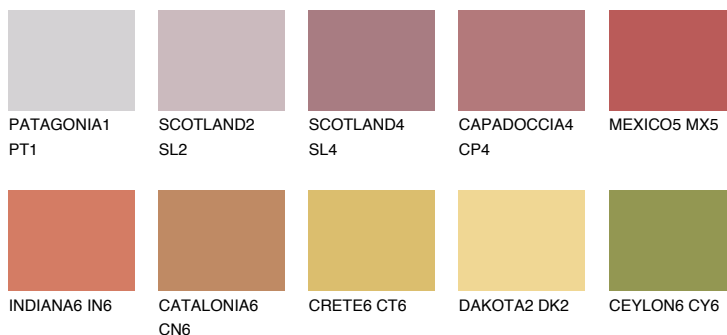

**MEXICO4 MX4**☀ 23% **TSR** 47%**Ngjyrat që përputhen****NGJYRAT****Intenzive**

Për më shumë informata për materialet dekorative dhe ngjyrat shkoni tek

webfaqja

[www.ceresit.al](http://www.ceresit.al)

\*Ngjyrat e paraqitura u referohen materialeve dekorative dhe ngjyrave të ofruara nga Ceresit. Për shkak të përdorimit të teknikave digjitale, ekziston mundësia që ngjyrat e paraqitura nuk i përfaqësojnë ato origjinale, kështu që nuk mund të konsiderohen si paraqitje të besueshme të ngjyrave. Ju rekomandojmë të kontrolloni mostrat autentike të ngjyrave.