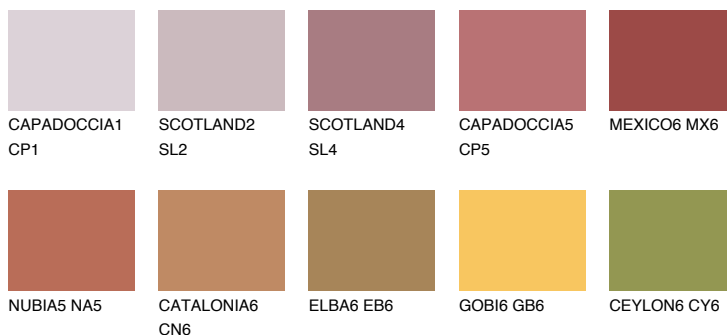

## MEXICO5 MX5

☀️ 19%    **TSR 45%**

### Ngjyrat që përputhen

#### Intenzive

Për më shumë informata për materialet dekorative dhe ngjyrat shkoni tek

webfaqja

[www.ceresit.al](http://www.ceresit.al)

\*Ngjyrat e paraqitura u referohen materialeve dekorative dhe ngjyrave të ofruara nga Ceresit. Për shkak të përdorimit të teknikave digjitale, ekziston mundësia që ngjyrat e paraqitura nuk i përfaqësojnë ato origjinale, kështu që nuk mund të konsiderohen si paraqitje të besueshme të ngjyrave. Ju rekomandojmë të kontrolloni mostrat autentike të ngjyrave.