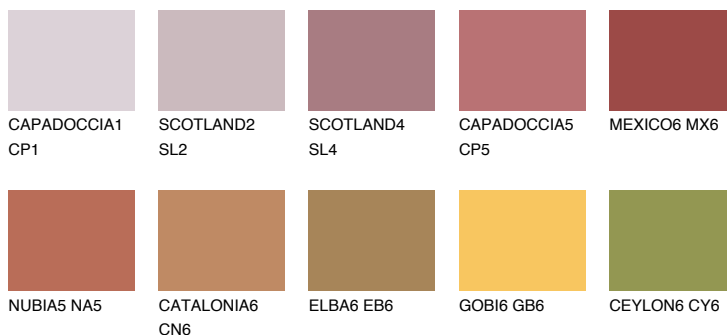

MEXICO5 MX5

☀️ 19% **TSR 45%**

Ngjyrat që përputhen

NGJYRAT

Intenzive

Për më shumë informata për materialet dekorative dhe ngjyrat shkoni tek

webfaqja

www.ceresit.al

*Ngjyrat e paraqitura u referohen materialeve dekorative dhe ngjyrave të ofruara nga Ceresit. Për shkak të përdorimit të teknikave digjitale, ekziston mundësia që ngjyrat e paraqitura nuk i përfaqësojnë ato origjinale, kështu që nuk mund të konsiderohen si paraqitje të besueshme të ngjyrave. Ju rekomandojmë të kontrolloni mostrat autentike të ngjyrave.