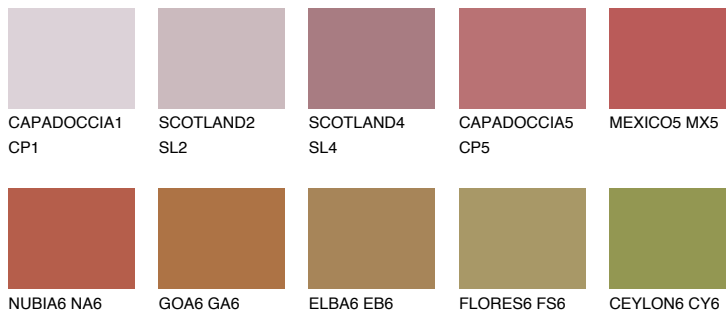

## MEXICO6 MX6

12% **TSR** 38%

### Ngjyrat që përputhen

#### Intenzive

Për më shumë informata për materialet dekorative dhe ngjyrat shkoni tek

webfaqja

[www.ceresit.al](http://www.ceresit.al)

\*Ngjyrat e paraqitura u referohen materialeve dekorative dhe ngjyrave të ofruara nga Ceresit. Për shkak të përdorimit të teknikave digjitale, ekziston mundësia që ngjyrat e paraqitura nuk i përfaqësojnë ato origjinale, kështu që nuk mund të konsiderohen si paraqitje të besueshme të ngjyrave. Ju rekomandojmë të kontrolloni mostrat autentike të ngjyrave.