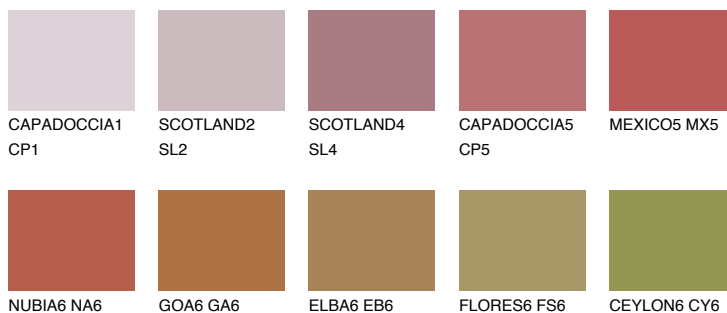

**MEXICO6 MX6**12% **TSR** 38%**Ngjyrat që përputhen****NGJYRAT****Intenzive**

Për më shumë informata për materialet dekorative dhe ngjyrat shkoni tek

webfaqja

www.ceresit.al

*Ngjyrat e paraqitura u referohen materialeve dekorative dhe ngjyrave të ofruara nga Ceresit. Për shkak të përdorimit të teknikave digjitale, ekziston mundësia që ngjyrat e paraqitura nuk i përfaqësojnë ato origjinale, kështu që nuk mund të konsiderohen si paraqitje të besueshme të ngjyrave. Ju rekomandojmë të kontrolloni mostrat autentike të ngjyrave.