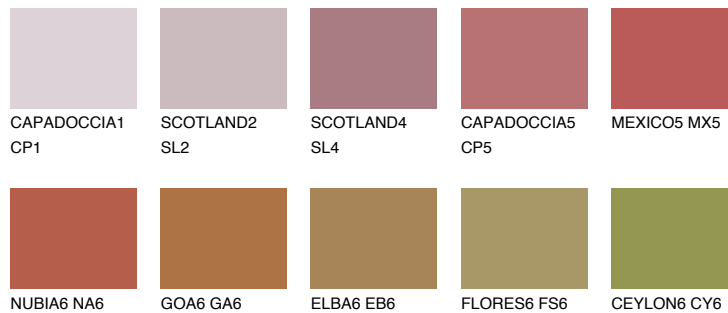

**MEXICO6 MX6**● 12% **TSR 38%****Ngjyrat që përputhen****NGJYRAT****Intenzive**

Për më shumë informata për materialet dekorative dhe ngjyrat shkoni tek

webfaqja

www.ceresit.al

*Ngjyrat e paraqitura u referohen materialeve dekorative dhe ngjyrave të ofruara nga Ceresit. Për shkak të përdorimit të teknikave digjitale, ekziston mundësia që ngjyrat e paraqitura nuk i përfaqësojnë ato origjinale, kështu që nuk mund të konsiderohen si paraqitje të besueshme të ngjyrave. Ju rekomandojmë të kontrolloni mostrat autentike të ngjyrave.