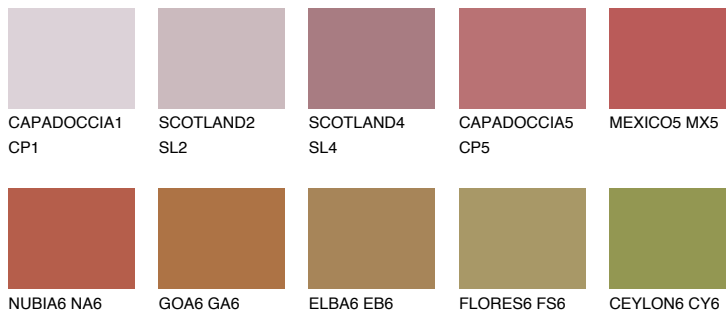

**MEXICO6 MX6**● 12% **TSR 38%****Ngjyrat që përputhen****NGJYRAT****Intenzive**

Për më shumë informata për materialet dekorative dhe ngjyrat shkoni tek

webfaqja

[www.ceresit.al](http://www.ceresit.al)

\*Ngjyrat e paraqitura u referohen materialeve dekorative dhe ngjyrave të ofruara nga Ceresit. Për shkak të përdorimit të teknikave digjitale, ekziston mundësia që ngjyrat e paraqitura nuk i përfaqësojnë ato origjinale, kështu që nuk mund të konsiderohen si paraqitje të besueshme të ngjyrave. Ju rekomandojmë të kontrolloni mostrat autentike të ngjyrave.