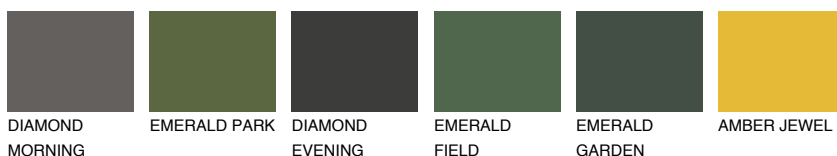

OKLAHOMA1 OK1

77% **TSR** 72%

Ngjyrat që përputhen

NGJYRAT

Intenzive

Për më shumë informata për materialet dekorative dhe ngjyrat shkoni tek

webfaqja

www.ceresit.al

*Ngjyrat e paraqitura u referohen materialeve dekorative dhe ngjyrave të ofruara nga Ceresit. Për shkak të përdorimit të teknikave digjitale, ekziston mundësia që ngjyrat e paraqitura nuk i përfaqësojnë ato origjinale, kështu që nuk mund të konsiderohen si paraqitje të besueshme të ngjyrave. Ju rekomandojmë të kontrolloni mostrat autentike të ngjyrave.