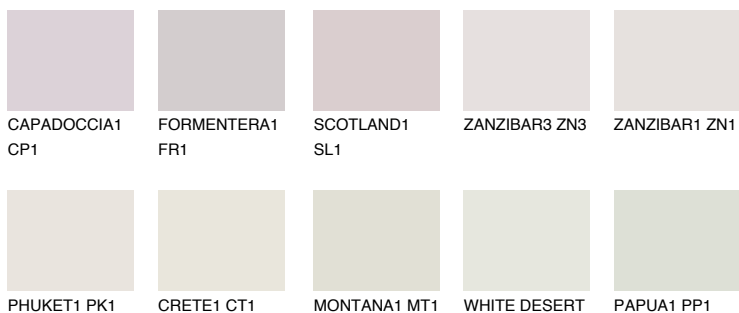

OKLAHOMA1 OK1

77% **TSR** 72%

Ngjyrat që përputhen

NGJYRAT

Intenzive

Për më shumë informata për materialet dekorative dhe ngjyrat shkoni tek

webfaqja

www.ceresit.al

*Ngjyrat e paraqitura u referohen materialeve dekorative dhe ngjyrave të ofruara nga Ceresit. Për shkak të përdorimit të teknikave digjitale, ekziston mundësia që ngjyrat e paraqitura nuk i përfaqësojnë ato origjinale, kështu që nuk mund të konsiderohen si paraqitje të besueshme të ngjyrave. Ju rekomandojmë të kontrolloni mostrat autentike të ngjyrave.