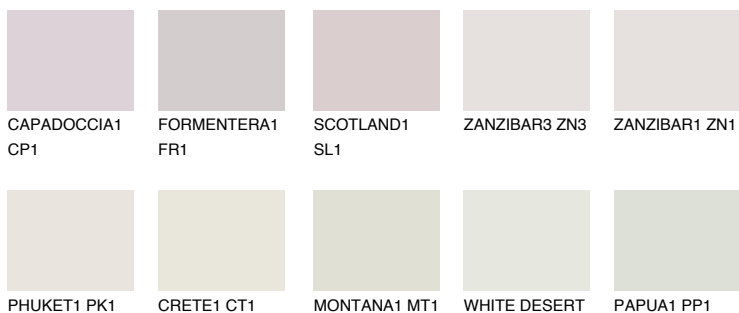

**OKLAHOMA1 OK1**77% **TSR** 72%**Ngjyrat që përputhen****NGJYRAT****Intenzive**

Për më shumë informata për materialet dekorative dhe ngjyrat shkoni tek

webfaqja

[www.ceresit.al](http://www.ceresit.al)

\*Ngjyrat e paraqitura u referohen materialeve dekorative dhe ngjyrave të ofruara nga Ceresit. Për shkak të përdorimit të teknikave digjitale, ekziston mundësia që ngjyrat e paraqitura nuk i përfaqësojnë ato origjinale, kështu që nuk mund të konsiderohen si paraqitje të besueshme të ngjyrave. Ju rekomandojmë të kontrolloni mostrat autentike të ngjyrave.