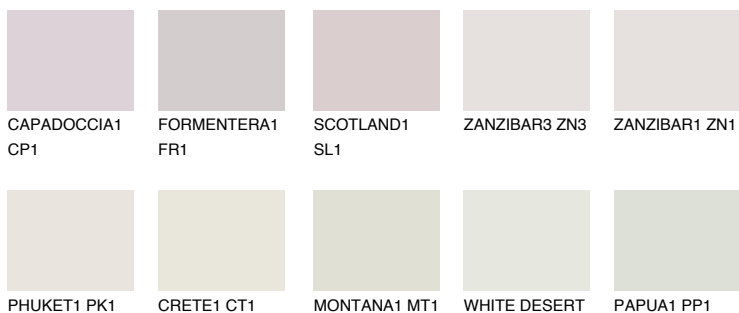

OKLAHOMA1 OK177% **TSR** 72%**Ngjyrat që përputhen****NGJYRAT****Intenzive**

Për më shumë informata për materialet dekorative dhe ngjyrat shkoni tek

webfaqja

www.ceresit.al

*Ngjyrat e paraqitura u referohen materialeve dekorative dhe ngjyrave të ofruara nga Ceresit. Për shkak të përdorimit të teknikave digjitale, ekziston mundësia që ngjyrat e paraqitura nuk i përfaqësojnë ato origjinale, kështu që nuk mund të konsiderohen si paraqitje të besueshme të ngjyrave. Ju rekomandojmë të kontrolloni mostrat autentike të ngjyrave.