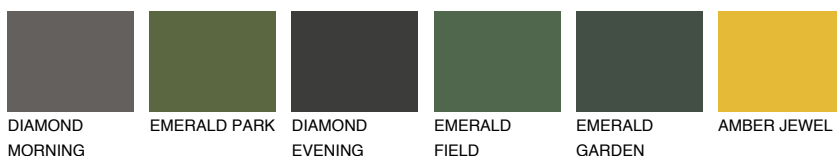

OKLAHOMA1 OK177% **TSR** 72%**Ngjyrat që përputhen****NGJYRAT****Intenzive**

Për më shumë informata për materialet dekorative dhe ngjyrat shkoni tek

webfaqja

www.ceresit.al

*Ngjyrat e paraqitura u referohen materialeve dekorative dhe ngjyrave të ofruara nga Ceresit. Për shkak të përdorimit të teknikave digjitale, ekziston mundësia që ngjyrat e paraqitura nuk i përfaqësojnë ato origjinale, kështu që nuk mund të konsiderohen si paraqitje të besueshme të ngjyrave. Ju rekomandojmë të kontrolloni mostrat autentike të ngjyrave.