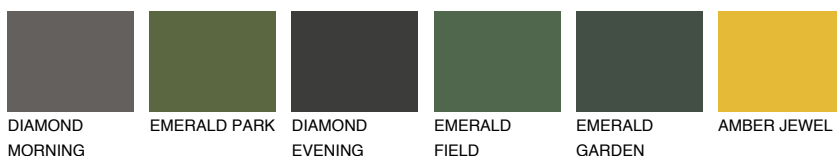

**OKLAHOMA1 OK1**77% **TSR** 72%**Ngjyrat që përputhen****NGJYRAT****Intenzive**

Për më shumë informata për materialet dekorative dhe ngjyrat shkoni tek

webfaqja

[www.ceresit.al](http://www.ceresit.al)

\*Ngjyrat e paraqitura u referohen materialeve dekorative dhe ngjyrave të ofruara nga Ceresit. Për shkak të përdorimit të teknikave digjitale, ekziston mundësia që ngjyrat e paraqitura nuk i përfaqësojnë ato origjinale, kështu që nuk mund të konsiderohen si paraqitje të besueshme të ngjyrave. Ju rekomandojmë të kontrolloni mostrat autentike të ngjyrave.