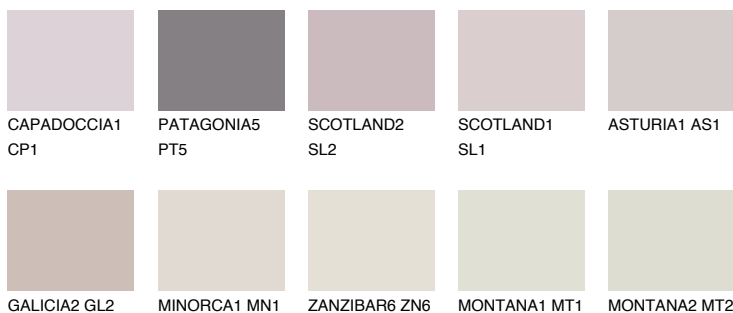

OKLAHOMA2 OK2

69% **TSR** 72%

Ngjyrat që përputhen

NGJYRAT

Intenzive

Për më shumë informata për materialet dekorative dhe ngjyrat shkoni tek

webfaqja

www.ceresit.al