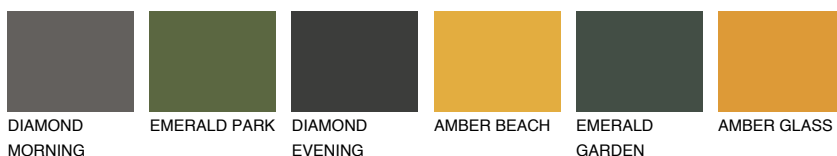

OKLAHOMA2 OK2

69% **TSR** 72%

Ngjyrat që përputhen

NGJYRAT

Intenzive

Për më shumë informata për materialet dekorative dhe ngjyrat shkoni tek

webfaqja

www.ceresit.al