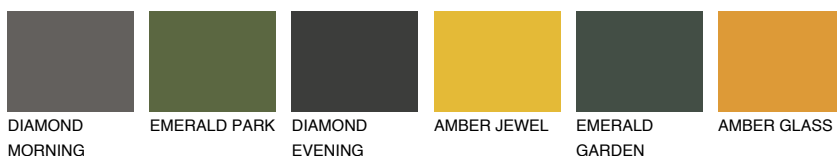

OKLAHOMA3 OK3

60% **TSR** 62%

Ngjyrat që përputhen

NGJYRAT

Intenzive

Për më shumë informata për materialet dekorative dhe ngjyrat shkoni tek

webfaqja

www.ceresit.al

*Ngjyrat e paraqitura u referohen materialeve dekorative dhe ngjyrave të ofruara nga Ceresit. Për shkak të përdorimit të teknikave digjitale, ekziston mundësia që ngjyrat e paraqitura nuk i përfaqësojnë ato origjinale, kështu që nuk mund të konsiderohen si paraqitje të besueshme të ngjyrave. Ju rekomandojmë të kontrolloni mostrat autentike të ngjyrave.