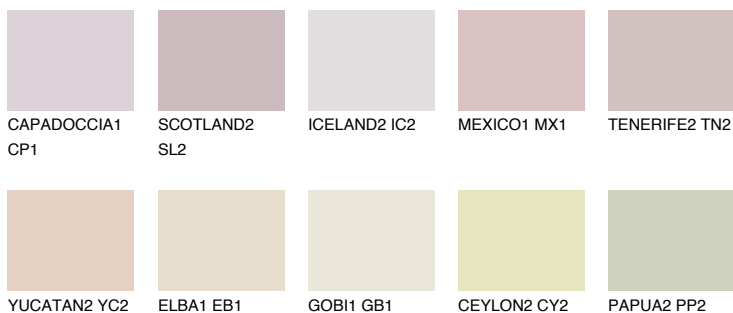

OKLAHOMA3 OK3

60% **TSR** 62%

Ngjyrat që përputhen

NGJYRAT

Intenzive

Për më shumë informata për materialet dekorative dhe ngjyrat shkoni tek

webfaqja

www.ceresit.al

*Ngjyrat e paraqitura u referohen materialeve dekorative dhe ngjyrave të ofruara nga Ceresit. Për shkak të përdorimit të teknikave digjitale, ekziston mundësia që ngjyrat e paraqitura nuk i përfaqësojnë ato origjinale, kështu që nuk mund të konsiderohen si paraqitje të besueshme të ngjyrave. Ju rekomandojmë të kontrolloni mostrat autentike të ngjyrave.