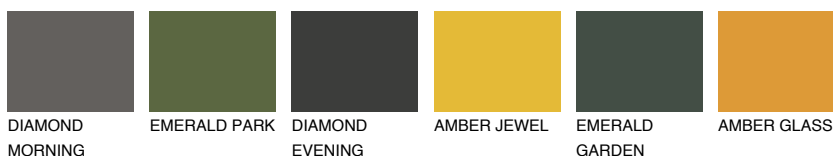

OKLAHOMA3 OK3

60% **TSR** 62%

Ngjyrat që përputhen

NGJYRAT

Intenzive

Për më shumë informata për materialet dekorative dhe ngjyrat shkoni tek

webfaqja

www.ceresit.al

*Ngjyrat e paraqitura u referohen materialeve dekorative dhe ngjyrave të ofruara nga Ceresit. Për shkak të përdorimit të teknikave digjitale, ekziston mundësia që ngjyrat e paraqitura nuk i përfaqësojnë ato origjinale, kështu që nuk mund të konsiderohen si paraqitje të besueshme të ngjyrave. Ju rekomandojmë të kontrolloni mostrat autentike të ngjyrave.