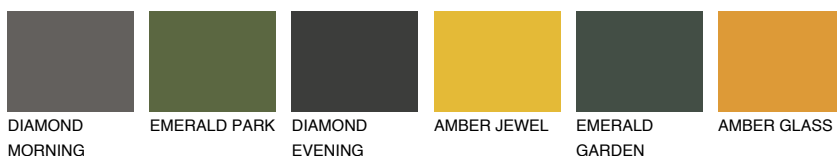

**OKLAHOMA3 OK3**60% **TSR** 62%**Ngjyrat që përputhen****NGJYRAT****Intenzive**

Për më shumë informata për materialet dekorative dhe ngjyrat shkoni tek

webfaqja

[www.ceresit.al](http://www.ceresit.al)

\*Ngjyrat e paraqitura u referohen materialeve dekorative dhe ngjyrave të ofruara nga Ceresit. Për shkak të përdorimit të teknikave digjitale, ekziston mundësia që ngjyrat e paraqitura nuk i përfaqësojnë ato origjinale, kështu që nuk mund të konsiderohen si paraqitje të besueshme të ngjyrave. Ju rekomandojmë të kontrolloni mostrat autentike të ngjyrave.