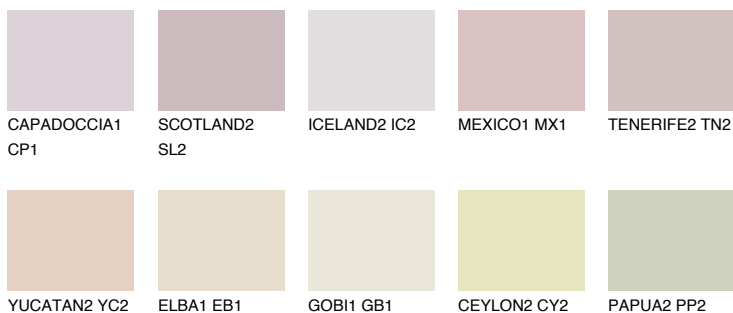

**OKLAHOMA3 OK3**60% **TSR** 62%**Ngjyrat që përputhen****NGJYRAT****Intenzive**

Për më shumë informata për materialet dekorative dhe ngjyrat shkoni tek

webfaqja

[www.ceresit.al](http://www.ceresit.al)

\*Ngjyrat e paraqitura u referohen materialeve dekorative dhe ngjyrave të ofruara nga Ceresit. Për shkak të përdorimit të teknikave digjitale, ekziston mundësia që ngjyrat e paraqitura nuk i përfaqësojnë ato origjinale, kështu që nuk mund të konsiderohen si paraqitje të besueshme të ngjyrave. Ju rekomandojmë të kontrolloni mostrat autentike të ngjyrave.