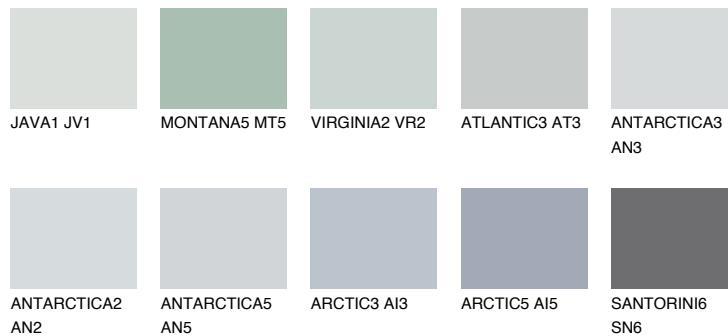


**PACIFIC1 PC1**72% **TSR** 68%**Ngjyrat që përputhen****NGJYRAT****Intenzive**

Për më shumë informata për materialet dekorative dhe ngjyrat shkoni tek

webfaqja

www.ceresit.al

*Ngjyrat e paraqitura u referohen materialeve dekorative dhe ngjyrave të ofruara nga Ceresit. Për shkak të përdorimit të teknikave digjitale, ekziston mundësia që ngjyrat e paraqitura nuk i përfaqësojnë ato origjinale, kështu që nuk mund të konsiderohen si paraqitje të besueshme të ngjyrave. Ju rekomandojmë të kontrolloni mostrat autentike të ngjyrave.