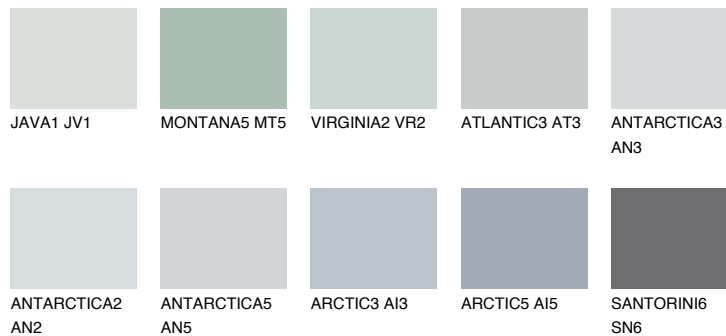


**PACIFIC1 PC1**72% **TSR** 68%**Ngjyrat që përputhen****NGJYRAT****Intenzive**

Për më shumë informata për materialet dekorative dhe ngjyrat shkoni tek

webfaqja

www.ceresit.al

*Ngjyrat e paraqitura u referohen materialeve dekorative dhe ngjyrave të ofruara nga Ceresit. Për shkak të përdorimit të teknikave digjitale, ekziston mundësia që ngjyrat e paraqitura nuk i përfaqësojnë ato origjinale, kështu që nuk mund të konsiderohen si paraqitje të besueshme të ngjyrave. Ju rekomandojmë të kontrolloni mostrat autentike të ngjyrave.