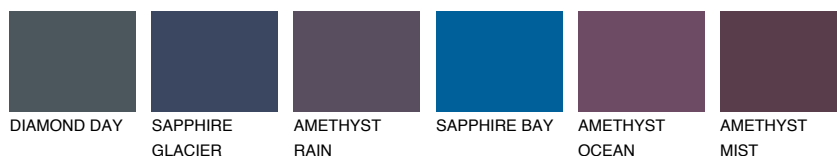

**PACIFIC1 PC1**72% **TSR** 68%**Ngjyrat që përputhen****NGJYRAT****Intenzive**

Për më shumë informata për materialet dekorative dhe ngjyrat shkoni tek

webfaqja

[www.ceresit.al](http://www.ceresit.al)

\*Ngjyrat e paraqitura u referohen materialeve dekorative dhe ngjyrave të ofruara nga Ceresit. Për shkak të përdorimit të teknikave digjitale, ekziston mundësia që ngjyrat e paraqitura nuk i përfaqësojnë ato origjinale, kështu që nuk mund të konsiderohen si paraqitje të besueshme të ngjyrave. Ju rekomandojmë të kontrolloni mostrat autentike të ngjyrave.