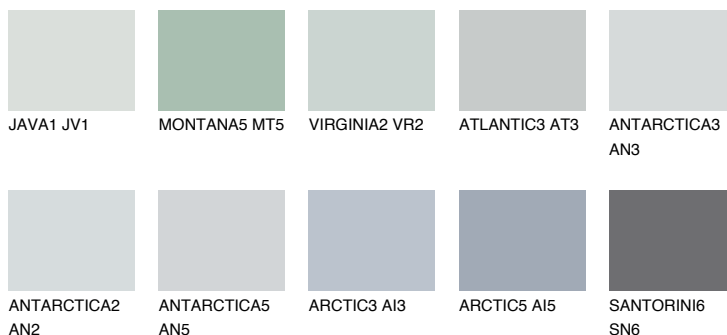

**PACIFIC1 PC1**72% **TSR** 68%**Ngjyrat që përputhen****NGJYRAT****Intenzive**

Për më shumë informata për materialet dekorative dhe ngjyrat shkoni tek

webfaqja

[www.ceresit.al](http://www.ceresit.al)

\*Ngjyrat e paraqitura u referohen materialeve dekorative dhe ngjyrave të ofruara nga Ceresit. Për shkak të përdorimit të teknikave digjitale, ekziston mundësia që ngjyrat e paraqitura nuk i përfaqësojnë ato origjinale, kështu që nuk mund të konsiderohen si paraqitje të besueshme të ngjyrave. Ju rekomandojmë të kontrolloni mostrat autentike të ngjyrave.