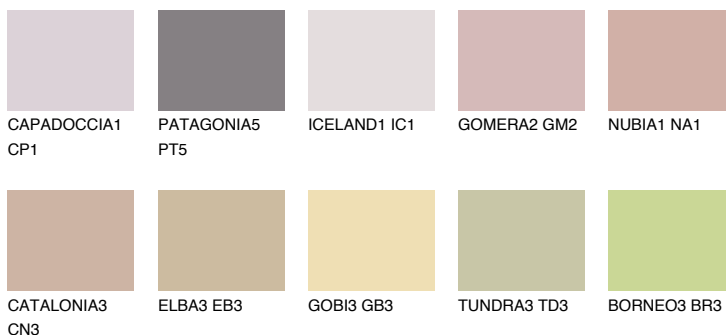

OKLAHOMA4 OK4

48% **TSR** 52%

Ngjyrat që përputhen

NGJYRAT

Intenzive

Për më shumë informata për materialet dekorative dhe ngjyrat shkoni tek

webfaqja

www.ceresit.al

*Ngjyrat e paraqitura u referohen materialeve dekorative dhe ngjyrave të ofruara nga Ceresit. Për shkak të përdorimit të teknikave digjitale, ekziston mundësia që ngjyrat e paraqitura nuk i përfaqësojnë ato origjinale, kështu që nuk mund të konsiderohen si paraqitje të besueshme të ngjyrave. Ju rekomandojmë të kontrolloni mostrat autentike të ngjyrave.