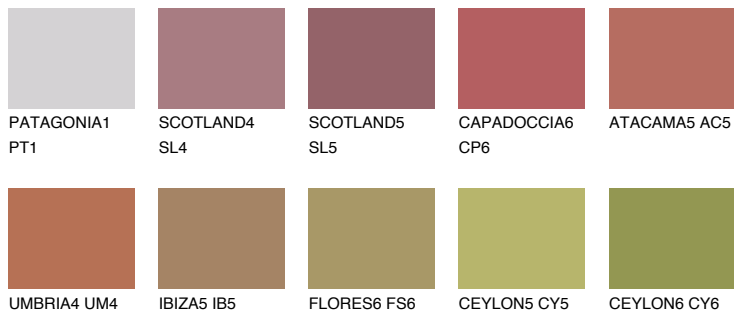

**OKLAHOMA6 OK6**☀️ 23% **TSR 43%****Ngjyrat që përputhen****NGJYRAT****Intenzive**

Për më shumë informata për materialet dekorative dhe ngjyrat shkoni tek

webfaqja

[www.ceresit.al](http://www.ceresit.al)

\*Ngjyrat e paraqitura u referohen materialeve dekorative dhe ngjyrave të ofruara nga Ceresit. Për shkak të përdorimit të teknikave digjitale, ekziston mundësia që ngjyrat e paraqitura nuk i përfaqësojnë ato origjinale, kështu që nuk mund të konsiderohen si paraqitje të besueshme të ngjyrave. Ju rekomandojmë të kontrolloni mostrat autentike të ngjyrave.