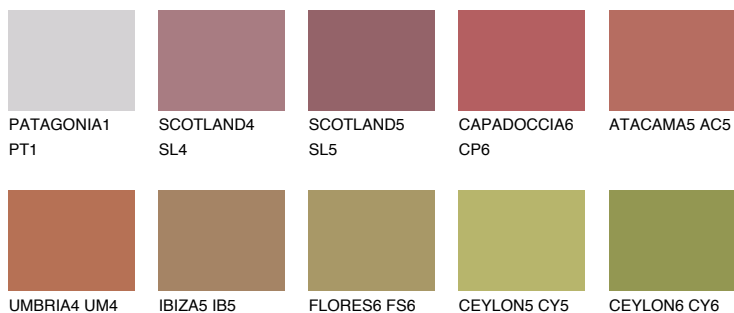

**OKLAHOMA6 OK6**☀️ 23% **TSR 43%****Ngjyrat që përputhen****NGJYRAT****Intenzive**

Për më shumë informata për materialet dekorative dhe ngjyrat shkoni tek

webfaqja

www.ceresit.al

*Ngjyrat e paraqitura u referohen materialeve dekorative dhe ngjyrave të ofruara nga Ceresit. Për shkak të përdorimit të teknikave digjitale, ekziston mundësia që ngjyrat e paraqitura nuk i përfaqësojnë ato origjinale, kështu që nuk mund të konsiderohen si paraqitje të besueshme të ngjyrave. Ju rekomandojmë të kontrolloni mostrat autentike të ngjyrave.