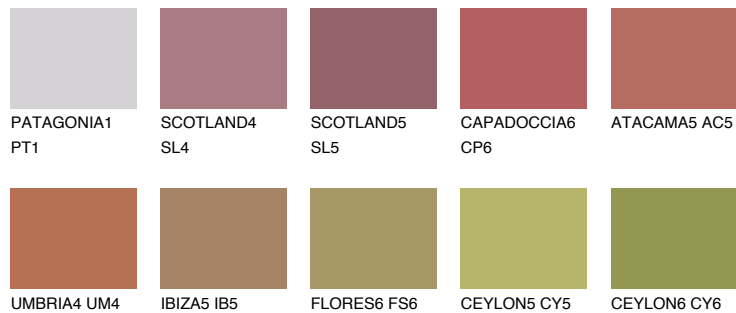

**OKLAHOMA6 OK6**☀️ 23% **TSR 43%****Ngjyrat që përputhen****NGJYRAT****Intenzive**

Për më shumë informata për materialet dekorative dhe ngjyrat shkoni tek

webfaqja

www.ceresit.al

*Ngjyrat e paraqitura u referohen materialeve dekorative dhe ngjyrave të ofruara nga Ceresit. Për shkak të përdorimit të teknikave digjitale, ekziston mundësia që ngjyrat e paraqitura nuk i përfaqësojnë ato origjinale, kështu që nuk mund të konsiderohen si paraqitje të besueshme të ngjyrave. Ju rekomandojmë të kontrolloni mostrat autentike të ngjyrave.