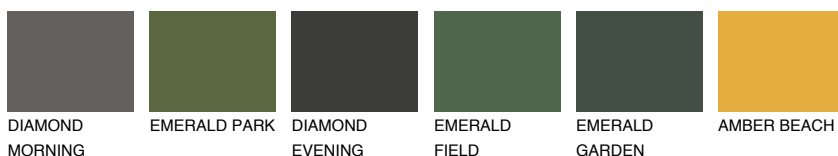

**UTAH1 UT1**61% **TSR** 68%

Ngjyrat që përputhen

NGJYRAT

Intenzive

Për më shumë informata për materialet dekorative dhe ngjyrat shkoni tek

webfaqja

www.ceresit.al

*Ngjyrat e paraqitura u referohen materialeve dekorative dhe ngjyrave të ofruara nga Ceresit. Për shkak të përdorimit të teknikave digjitale, ekziston mundësia që ngjyrat e paraqitura nuk i përfaqësojnë ato origjinale, kështu që nuk mund të konsiderohen si paraqitje të besueshme të ngjyrave. Ju rekomandojmë të kontrolloni mostrat autentike të ngjyrave.