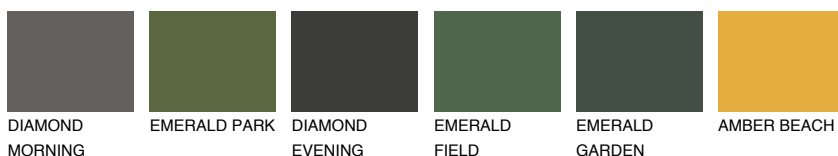

**UTAH1 UT1**61% **TSR** 68%**Ngjyrat që përputhen****NGJYRAT****Intenzive**

Për më shumë informata për materialet dekorative dhe ngjyrat shkoni tek

webfaqja

www.ceresit.al

*Ngjyrat e paraqitura u referohen materialeve dekorative dhe ngjyrave të ofruara nga Ceresit. Për shkak të përdorimit të teknikave digjitale, ekziston mundësia që ngjyrat e paraqitura nuk i përfaqësojnë ato origjinale, kështu që nuk mund të konsiderohen si paraqitje të besueshme të ngjyrave. Ju rekomandojmë të kontrolloni mostrat autentike të ngjyrave.