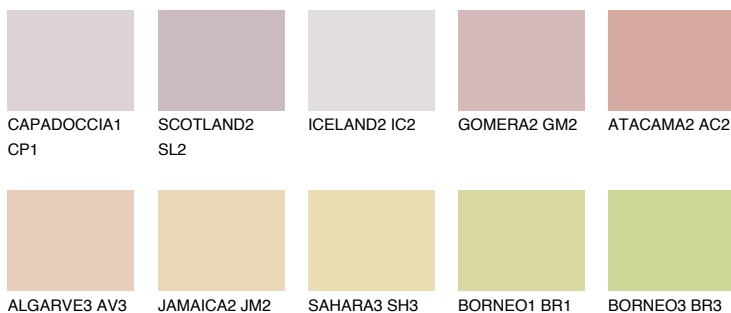

**UTAH1 UT1**61% **TSR** 68%

Ngjyrat që përputhen

NGJYRAT

Intenzive

Për më shumë informata për materialet dekorative dhe ngjyrat shkoni tek

webfaqja

www.ceresit.al

*Ngjyrat e paraqitura u referohen materialeve dekorative dhe ngjyrave të ofruara nga Ceresit. Për shkak të përdorimit të teknikave digjitale, ekziston mundësia që ngjyrat e paraqitura nuk i përfaqësojnë ato origjinale, kështu që nuk mund të konsiderohen si paraqitje të besueshme të ngjyrave. Ju rekomandojmë të kontrolloni mostrat autentike të ngjyrave.