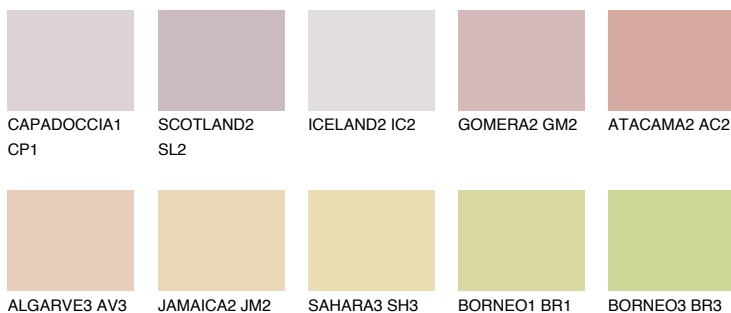

**UTAH1 UT1**61% **TSR** 68%**Ngjyrat që përputhen****NGJYRAT****Intenzive**

Për më shumë informata për materialet dekorative dhe ngjyrat shkoni tek

webfaqja

www.ceresit.al

*Ngjyrat e paraqitura u referohen materialeve dekorative dhe ngjyrave të ofruara nga Ceresit. Për shkak të përdorimit të teknikave digjitale, ekziston mundësia që ngjyrat e paraqitura nuk i përfaqësojnë ato origjinale, kështu që nuk mund të konsiderohen si paraqitje të besueshme të ngjyrave. Ju rekomandojmë të kontrolloni mostrat autentike të ngjyrave.