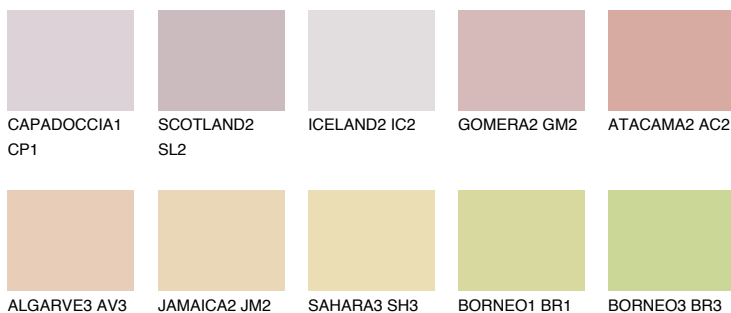

UTAH1 UT1

61% **TSR** 68%

Ngjyrat që përputhen

NGJYRAT

Intenzive

Për më shumë informata për materialet dekorative dhe ngjyrat shkoni tek

webfaqja

www.ceresit.al

*Ngjyrat e paraqitura u referohen materialeve dekorative dhe ngjyrave të ofruara nga Ceresit. Për shkak të përdorimit të teknikave digjitale, ekziston mundësia që ngjyrat e paraqitura nuk i përfaqësojnë ato origjinale, kështu që nuk mund të konsiderohen si paraqitje të besueshme të ngjyrave. Ju rekomandojmë të kontrolloni mostrat autentike të ngjyrave.