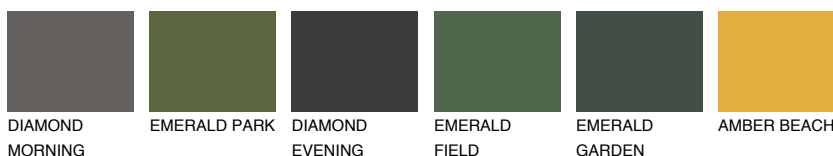

UTAH1 UT1

61% **TSR** 68%

Ngjyrat që përputhen

NGJYRAT

Intenzive

Për më shumë informata për materialet dekorative dhe ngjyrat shkoni tek

webfaqja

www.ceresit.al

*Ngjyrat e paraqitura u referohen materialeve dekorative dhe ngjyrave të ofruara nga Ceresit. Për shkak të përdorimit të teknikave digjitale, ekziston mundësia që ngjyrat e paraqitura nuk i përfaqësojnë ato origjinale, kështu që nuk mund të konsiderohen si paraqitje të besueshme të ngjyrave. Ju rekomandojmë të kontrolloni mostrat autentike të ngjyrave.