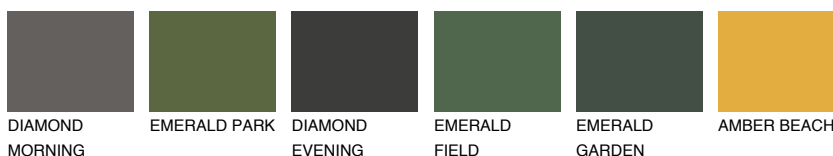

**UTAH2 UT2**54% **TSR** 61%**Ngjyrat që përputhen****NGJYRAT****Intenzive**

Për më shumë informata për materialet dekorative dhe ngjyrat shkoni tek

webfaqja

[www.ceresit.al](http://www.ceresit.al)

\*Ngjyrat e paraqitura u referohen materialeve dekorative dhe ngjyrave të ofruara nga Ceresit. Për shkak të përdorimit të teknikave digjitale, ekziston mundësia që ngjyrat e paraqitura nuk i përfaqësojnë ato origjinale, kështu që nuk mund të konsiderohen si paraqitje të besueshme të ngjyrave. Ju rekomandojmë të kontrolloni mostrat autentike të ngjyrave.