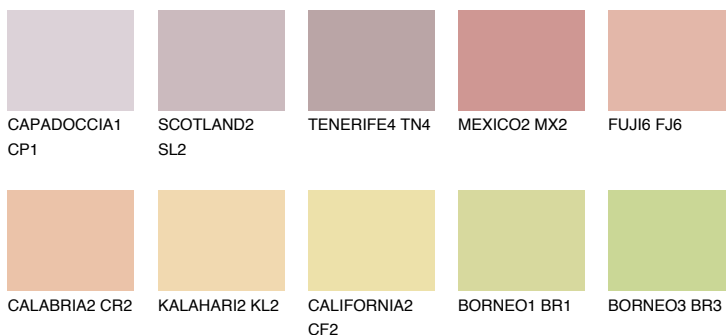

**UTAH2 UT2**54% **TSR** 61%**Ngjyrat që përputhen****NGJYRAT****Intenzive**

Për më shumë informata për materialet dekorative dhe ngjyrat shkoni tek

webfaqja

[www.ceresit.al](http://www.ceresit.al)

\*Ngjyrat e paraqitura u referohen materialeve dekorative dhe ngjyrave të ofruara nga Ceresit. Për shkak të përdorimit të teknikave digjitale, ekziston mundësia që ngjyrat e paraqitura nuk i përfaqësojnë ato origjinale, kështu që nuk mund të konsiderohen si paraqitje të besueshme të ngjyrave. Ju rekomandojmë të kontrolloni mostrat autentike të ngjyrave.