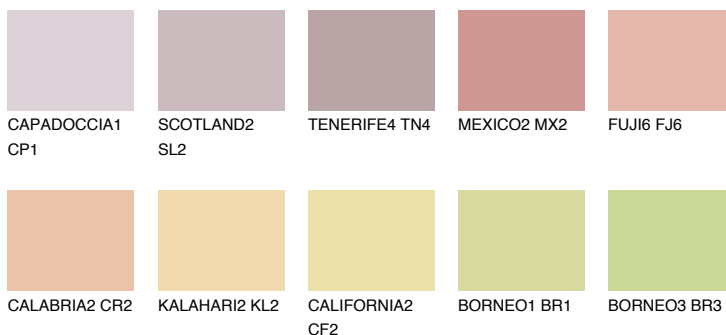

## UTAH2 UT2

54% **TSR** 61%

## Ngjyrat që përputhen

### Intenzive

Për më shumë informata për materialet dekorative dhe ngjyrat shkoni tek

webfaqja

[www.ceresit.al](http://www.ceresit.al)

\*Ngjyrat e paraqitura u referohen materialeve dekorative dhe ngjyrave të ofruara nga Ceresit. Për shkak të përdorimit të teknikave digjitale, ekziston mundësia që ngjyrat e paraqitura nuk i përfaqësojnë ato origjinale, kështu që nuk mund të konsiderohen si paraqitje të besueshme të ngjyrave. Ju rekomandojmë të kontrolloni mostrat autentike të ngjyrave.