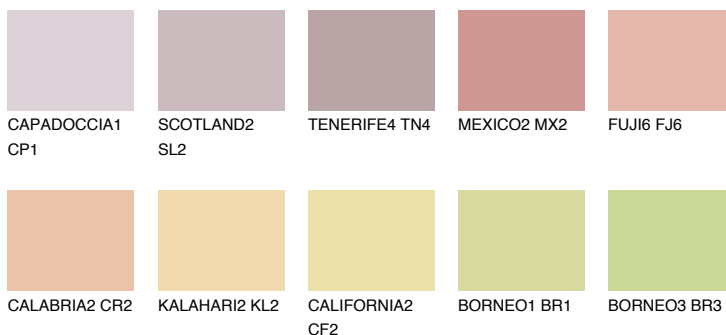

UTAH2 UT2

54% **TSR** 61%

Ngjyrat që përputhen

NGJYRAT

Intenzive

Për më shumë informata për materialet dekorative dhe ngjyrat shkoni tek

webfaqja

www.ceresit.al

*Ngjyrat e paraqitura u referohen materialeve dekorative dhe ngjyrave të ofruara nga Ceresit. Për shkak të përdorimit të teknikave digjitale, ekziston mundësia që ngjyrat e paraqitura nuk i përfaqësojnë ato origjinale, kështu që nuk mund të konsiderohen si paraqitje të besueshme të ngjyrave. Ju rekomandojmë të kontrolloni mostrat autentike të ngjyrave.