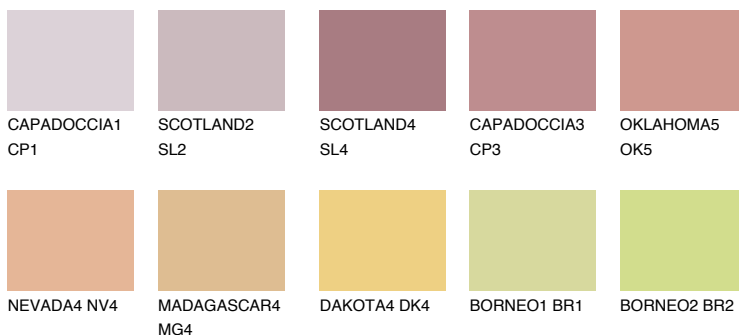

UTAH3 UT3

44% **TSR** 60%

Ngjyrat që përputhen

NGJYRAT

Intenzive

Për më shumë informata për materialet dekorative dhe ngjyrat shkoni tek

webfaqja

www.ceresit.al

*Ngjyrat e paraqitura u referohen materialeve dekorative dhe ngjyrave të ofruara nga Ceresit. Për shkak të përdorimit të teknikave digjitale, ekziston mundësia që ngjyrat e paraqitura nuk i përfaqësojnë ato origjinale, kështu që nuk mund të konsiderohen si paraqitje të besueshme të ngjyrave. Ju rekomandojmë të kontrolloni mostrat autentike të ngjyrave.