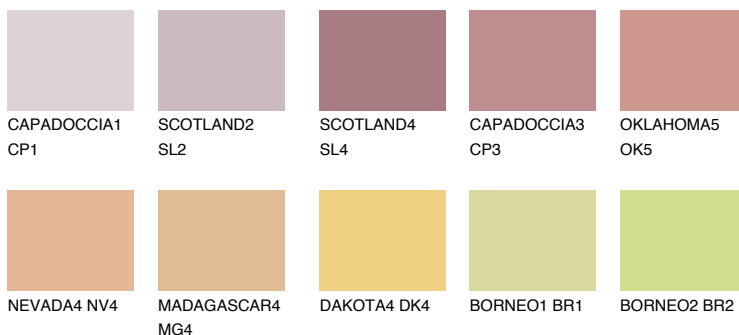

**UTAH3 UT3**☀️ 44% **TSR 60%****Ngjyrat që përputhen****NGJYRAT****Intenzive**

Për më shumë informata për materialet dekorative dhe ngjyrat shkoni tek

webfaqja

[www.ceresit.al](http://www.ceresit.al)

\*Ngjyrat e paraqitura u referohen materialeve dekorative dhe ngjyrave të ofruara nga Ceresit. Për shkak të përdorimit të teknikave digjitale, ekziston mundësia që ngjyrat e paraqitura nuk i përfaqësojnë ato origjinale, kështu që nuk mund të konsiderohen si paraqitje të besueshme të ngjyrave. Ju rekomandojmë të kontrolloni mostrat autentike të ngjyrave.