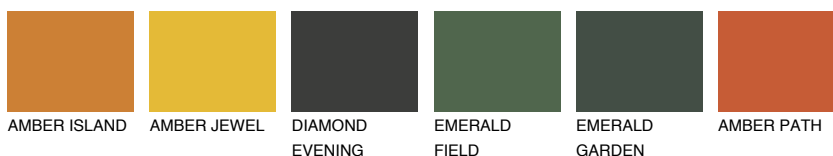

UTAH3 UT3

44% **TSR** 60%

Ngjyrat që përputhen

NGJYRAT

Intenzive

Për më shumë informata për materialet dekorative dhe ngjyrat shkoni tek

webfaqja

www.ceresit.al

*Ngjyrat e paraqitura u referohen materialeve dekorative dhe ngjyrave të ofruara nga Ceresit. Për shkak të përdorimit të teknikave digjitale, ekziston mundësia që ngjyrat e paraqitura nuk i përfaqësojnë ato origjinale, kështu që nuk mund të konsiderohen si paraqitje të besueshme të ngjyrave. Ju rekomandojmë të kontrolloni mostrat autentike të ngjyrave.