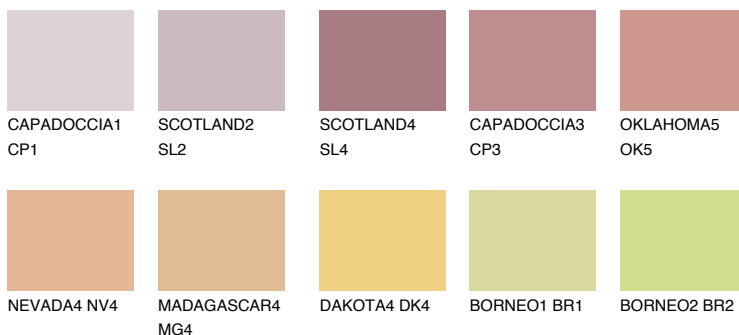

**UTAH3 UT3**☀️ 44% **TSR 60%****Ngjyrat që përputhen****NGJYRAT****Intenzive**

Për më shumë informata për materialet dekorative dhe ngjyrat shkoni tek

webfaqja

www.ceresit.al

*Ngjyrat e paraqitura u referohen materialeve dekorative dhe ngjyrave të ofruara nga Ceresit. Për shkak të përdorimit të teknikave digjitale, ekziston mundësia që ngjyrat e paraqitura nuk i përfaqësojnë ato origjinale, kështu që nuk mund të konsiderohen si paraqitje të besueshme të ngjyrave. Ju rekomandojmë të kontrolloni mostrat autentike të ngjyrave.