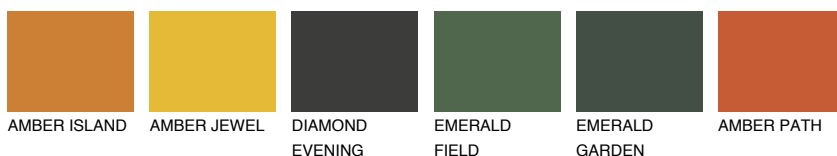

**UTAH3 UT3**☀️ 44%   **TSR 60%****Ngjyrat që përputhen****NGJYRAT****Intenzive**

Për më shumë informata për materialet dekorative dhe ngjyrat shkoni tek

webfaqja

[www.ceresit.al](http://www.ceresit.al)

\*Ngjyrat e paraqitura u referohen materialeve dekorative dhe ngjyrave të ofruara nga Ceresit. Për shkak të përdorimit të teknikave digjitale, ekziston mundësia që ngjyrat e paraqitura nuk i përfaqësojnë ato origjinale, kështu që nuk mund të konsiderohen si paraqitje të besueshme të ngjyrave. Ju rekomandojmë të kontrolloni mostrat autentike të ngjyrave.