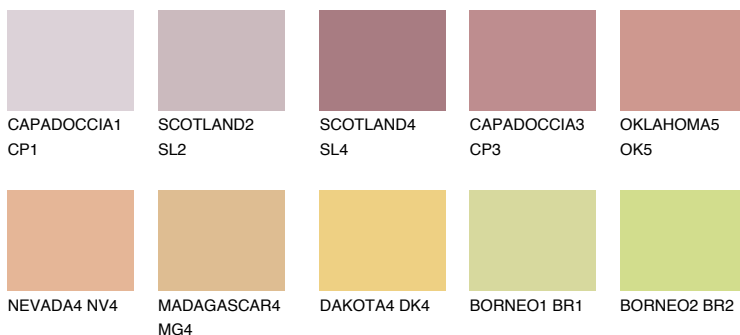

**UTAH3 UT3**☀️ 44%   **TSR 60%****Ngjyrat që përputhen****NGJYRAT****Intenzive**

Për më shumë informata për materialet dekorative dhe ngjyrat shkoni tek

webfaqja

[www.ceresit.al](http://www.ceresit.al)

\*Ngjyrat e paraqitura u referohen materialeve dekorative dhe ngjyrave të ofruara nga Ceresit. Për shkak të përdorimit të teknikave digjitale, ekziston mundësia që ngjyrat e paraqitura nuk i përfaqësojnë ato origjinale, kështu që nuk mund të konsiderohen si paraqitje të besueshme të ngjyrave. Ju rekomandojmë të kontrolloni mostrat autentike të ngjyrave.