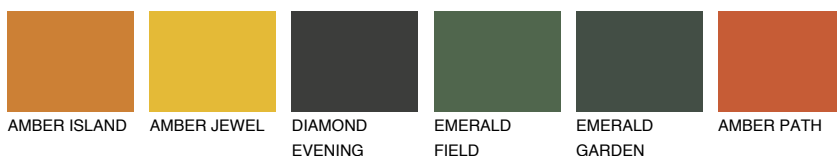

**UTAH4 UT4**● 38% **TSR** 54%**Ngjyrat që përputhen****NGJYRAT****Intenzive**

Për më shumë informata për materialet dekorative dhe ngjyrat shkoni tek

webfaqja

www.ceresit.al

*Ngjyrat e paraqitura u referohen materialeve dekorative dhe ngjyrave të ofruara nga Ceresit. Për shkak të përdorimit të teknikave digjitale, ekziston mundësia që ngjyrat e paraqitura nuk i përfaqësojnë ato origjinale, kështu që nuk mund të konsiderohen si paraqitje të besueshme të ngjyrave. Ju rekomandojmë të kontrolloni mostrat autentike të ngjyrave.