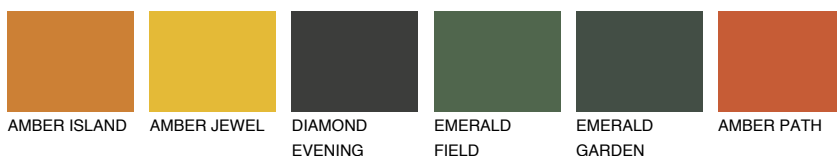

UTAH4 UT4

38% **TSR** 54%

Ngjyrat që përputhen

NGJYRAT

Intenzive

Për më shumë informata për materialet dekorative dhe ngjyrat shkoni tek

webfaqja

www.ceresit.al