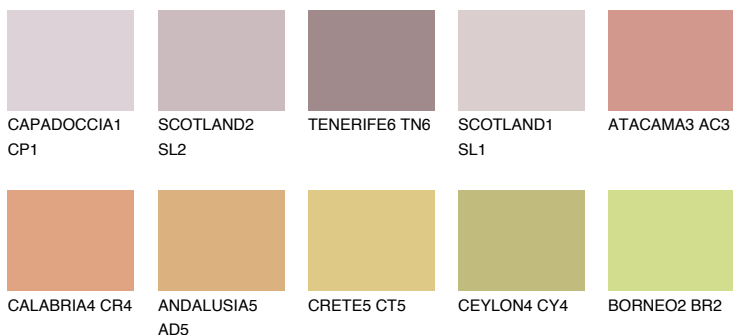

**UTAH4 UT4**● 38% **TSR** 54%**Ngjyrat që përputhen****NGJYRAT****Intenzive**

Për më shumë informata për materialet dekorative dhe ngjyrat shkoni tek

webfaqja

www.ceresit.al

*Ngjyrat e paraqitura u referohen materialeve dekorative dhe ngjyrave të ofruara nga Ceresit. Për shkak të përdorimit të teknikave digjitale, ekziston mundësia që ngjyrat e paraqitura nuk i përfaqësojnë ato origjinale, kështu që nuk mund të konsiderohen si paraqitje të besueshme të ngjyrave. Ju rekomandojmë të kontrolloni mostrat autentike të ngjyrave.