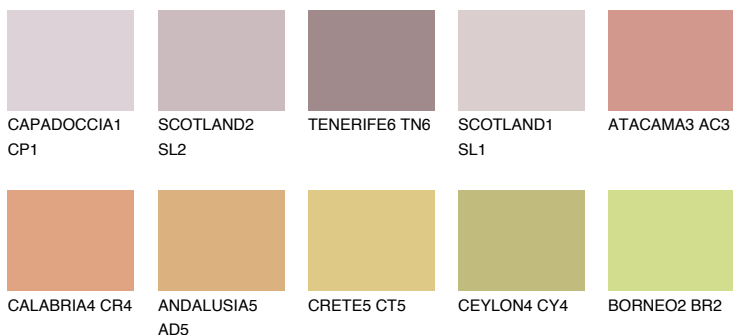

UTAH4 UT4

38% **TSR** 54%

Ngjyrat që përputhen

NGJYRAT

Intenzive

Për më shumë informata për materialet dekorative dhe ngjyrat shkoni tek

webfaqja

www.ceresit.al