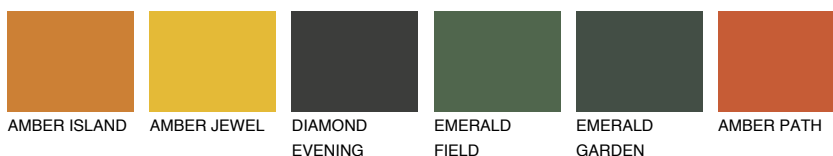

UTAH5 UT5

☀️ 30% **TSR 52%**

Ngjyrat që përputhen

NGJYRAT

Intenzive

Për më shumë informata për materialet dekorative dhe ngjyrat shkoni tek

webfaqja

www.ceresit.al

*Ngjyrat e paraqitura u referohen materialeve dekorative dhe ngjyrave të ofruara nga Ceresit. Për shkak të përdorimit të teknikave digjitale, ekziston mundësia që ngjyrat e paraqitura nuk i përfaqësojnë ato origjinale, kështu që nuk mund të konsiderohen si paraqitje të besueshme të ngjyrave. Ju rekomandojmë të kontrolloni mostrat autentike të ngjyrave.