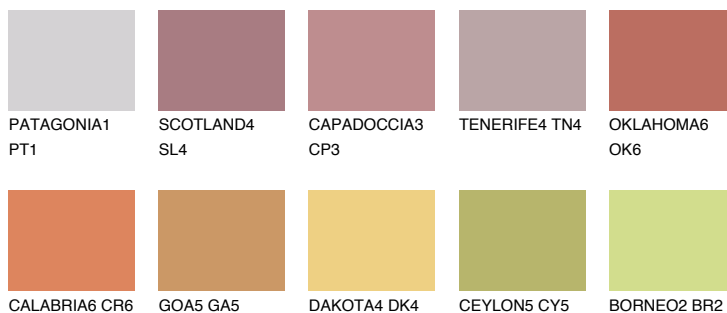

UTAH5 UT5

☀️ 30% **TSR 52%**

Ngjyrat që përputhen

NGJYRAT

Intenzive

Për më shumë informata për materialet dekorative dhe ngjyrat shkoni tek

webfaqja

www.ceresit.al

*Ngjyrat e paraqitura u referohen materialeve dekorative dhe ngjyrave të ofruara nga Ceresit. Për shkak të përdorimit të teknikave digjitale, ekziston mundësia që ngjyrat e paraqitura nuk i përfaqësojnë ato origjinale, kështu që nuk mund të konsiderohen si paraqitje të besueshme të ngjyrave. Ju rekomandojmë të kontrolloni mostrat autentike të ngjyrave.