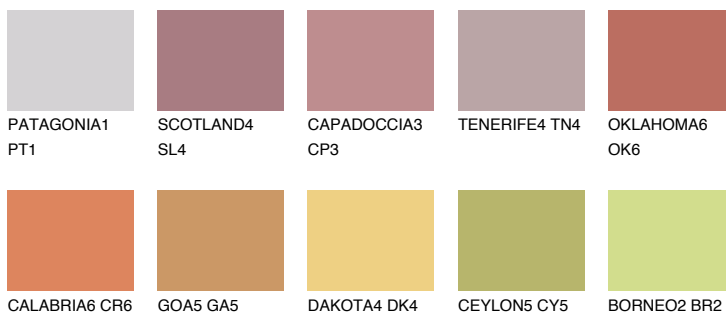

UTAH5 UT5

☀️ 30% **TSR 52%**

Ngjyrat që përputhen

NGJYRAT

Intenzive

Për më shumë informata për materialet dekorative dhe ngjyrat shkoni tek

webfaqja

www.ceresit.al

*Ngjyrat e paraqitura u referohen materialeve dekorative dhe ngjyrave të ofruara nga Ceresit. Për shkak të përdorimit të teknikave digjitale, ekziston mundësia që ngjyrat e paraqitura nuk i përfaqësojnë ato origjinale, kështu që nuk mund të konsiderohen si paraqitje të besueshme të ngjyrave. Ju rekomandojmë të kontrolloni mostrat autentike të ngjyrave.