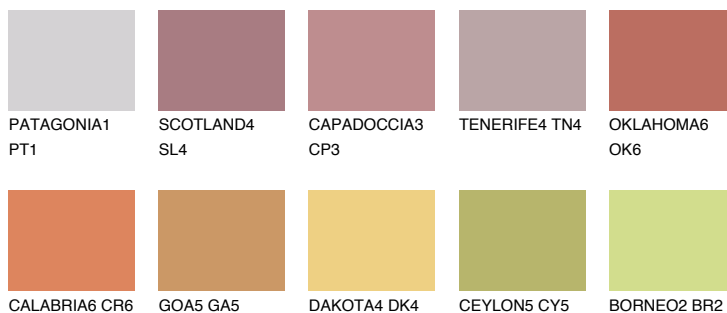

**UTAH5 UT5**☀️ 30% **TSR 52%**

Ngjyrat që përputhen

NGJYRAT

Intenzive

Për më shumë informata për materialet dekorative dhe ngjyrat shkoni tek

webfaqja

www.ceresit.al

*Ngjyrat e paraqitura u referohen materialeve dekorative dhe ngjyrave të ofruara nga Ceresit. Për shkak të përdorimit të teknikave digjitale, ekziston mundësia që ngjyrat e paraqitura nuk i përfaqësojnë ato origjinale, kështu që nuk mund të konsiderohen si paraqitje të besueshme të ngjyrave. Ju rekomandojmë të kontrolloni mostrat autentike të ngjyrave.