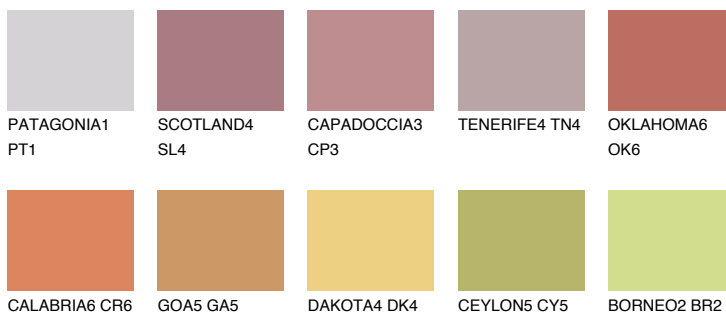

**UTAH5 UT5**☀️ 30% **TSR 52%**

Ngjyrat që përputhen

NGJYRAT

Intenzive

Për më shumë informata për materialet dekorative dhe ngjyrat shkoni tek

webfaqja

www.ceresit.al

*Ngjyrat e paraqitura u referohen materialeve dekorative dhe ngjyrave të ofruara nga Ceresit. Për shkak të përdorimit të teknikave digjitale, ekziston mundësia që ngjyrat e paraqitura nuk i përfaqësojnë ato origjinale, kështu që nuk mund të konsiderohen si paraqitje të besueshme të ngjyrave. Ju rekomandojmë të kontrolloni mostrat autentike të ngjyrave.