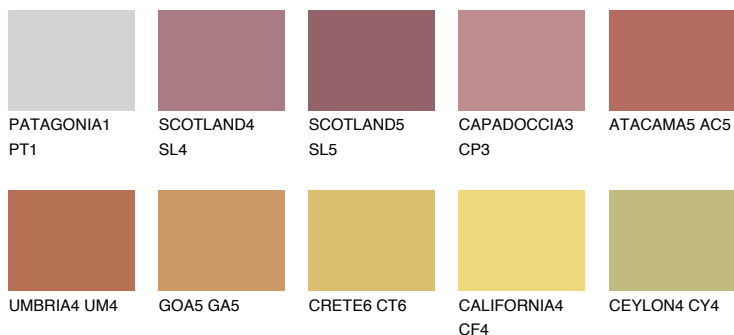

UTAH6 UT6

☀️ 23% **TSR** 49%

Ngjyrat që përputhen

NGJYRAT

Intenzive

Për më shumë informata për materialet dekorative dhe ngjyrat shkoni tek

webfaqja

www.ceresit.al

*Ngjyrat e paraqitura u referohen materialeve dekorative dhe ngjyrave të ofruara nga Ceresit. Për shkak të përdorimit të teknikave digjitale, ekziston mundësia që ngjyrat e paraqitura nuk i përfaqësojnë ato origjinale, kështu që nuk mund të konsiderohen si paraqitje të besueshme të ngjyrave. Ju rekomandojmë të kontrolloni mostrat autentike të ngjyrave.