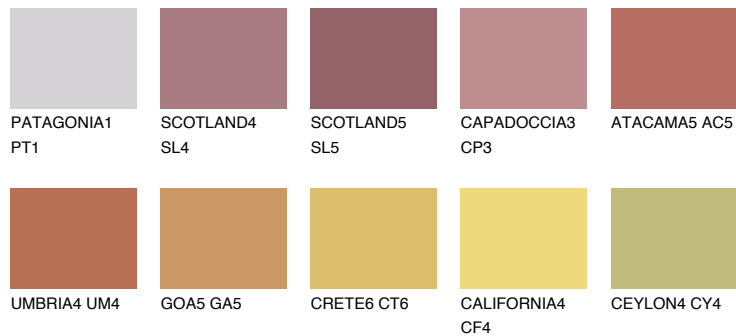

UTAH6 UT6

☀️ 23% **TSR** 49%

Ngjyrat që përputhen

NGJYRAT

Intenzive

Për më shumë informata për materialet dekorative dhe ngjyrat shkoni tek

webfaqja

www.ceresit.al

*Ngjyrat e paraqitura u referohen materialeve dekorative dhe ngjyrave të ofruara nga Ceresit. Për shkak të përdorimit të teknikave digjitale, ekziston mundësia që ngjyrat e paraqitura nuk i përfaqësojnë ato origjinale, kështu që nuk mund të konsiderohen si paraqitje të besueshme të ngjyrave. Ju rekomandojmë të kontrolloni mostrat autentike të ngjyrave.