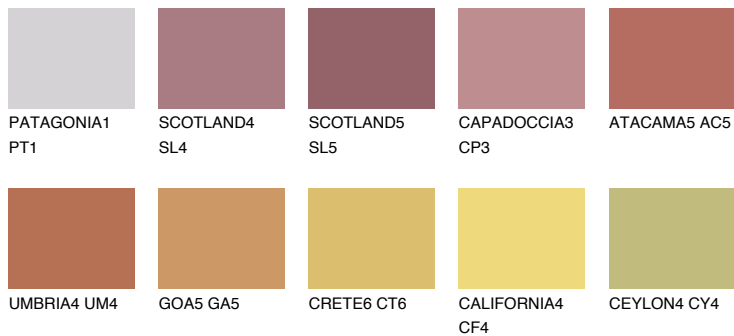

UTAH6 UT6

 23% **TSR** 49%

Ngjyrat që përputhen

NGJYRAT

Intenzive

Për më shumë informata për materialet dekorative dhe ngjyrat shkoni tek

webfaqja

www.ceresit.al

*Ngjyrat e paraqitura u referohen materialeve dekorative dhe ngjyrave të ofruara nga Ceresit. Për shkak të përdorimit të teknikave digjitale, ekziston mundësia që ngjyrat e paraqitura nuk i përfaqësojnë ato origjinale, kështu që nuk mund të konsiderohen si paraqitje të besueshme të ngjyrave. Ju rekomandojmë të kontrolloni mostrat autentike të ngjyrave.