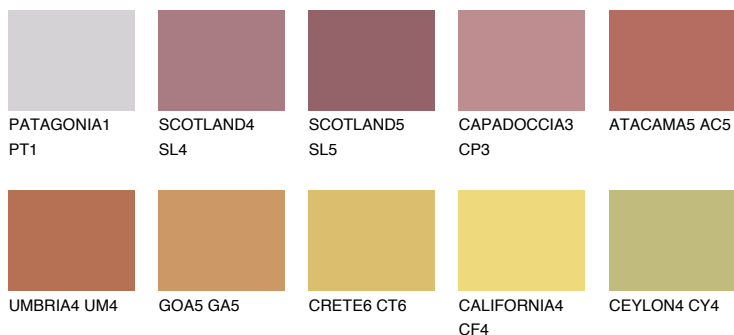

## UTAH6 UT6

☀️ 23% **TSR** 49%

## Ngjyrat që përputhen

### Intenzive

Për më shumë informata për materialet dekorative dhe ngjyrat shkoni tek

webfaqja

[www.ceresit.al](http://www.ceresit.al)

\*Ngjyrat e paraqitura u referohen materialeve dekorative dhe ngjyrave të ofruara nga Ceresit. Për shkak të përdorimit të teknikave digjitale, ekziston mundësia që ngjyrat e paraqitura nuk i përfaqësojnë ato origjinale, kështu që nuk mund të konsiderohen si paraqitje të besueshme të ngjyrave. Ju rekomandojmë të kontrolloni mostrat autentike të ngjyrave.