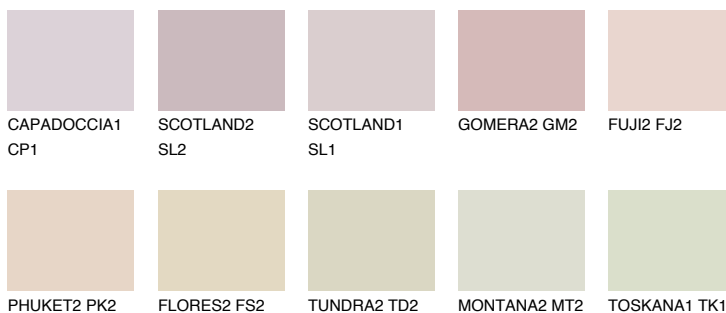

## ATACAMA1 AC1

65% **TSR** 67%

### Ngjyrat që përputhen

#### Intenzive

Për më shumë informata për materialet dekorative dhe ngjyrat shkoni tek

webfaqja

[www.ceresit.al](http://www.ceresit.al)

\*Ngjyrat e paraqitura u referohen materialeve dekorative dhe ngjyrave të ofruara nga Ceresit. Për shkak të përdorimit të teknikave digjitale, ekziston mundësia që ngjyrat e paraqitura nuk i përfaqësojnë ato origjinale, kështu që nuk mund të konsiderohen si paraqitje të besueshme të ngjyrave. Ju rekomandojmë të kontrolloni mostrat autentike të ngjyrave.