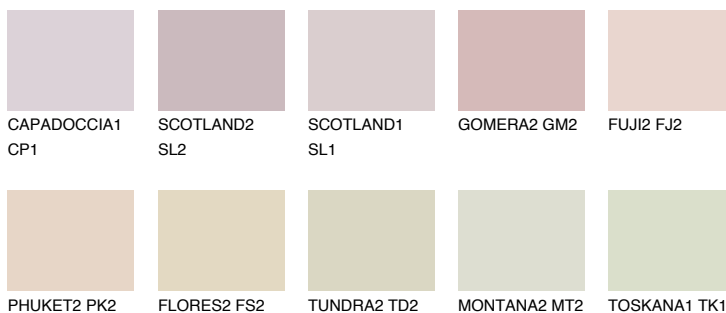


**ATACAMA1 AC1**65% **TSR** 67%**Ngjyrat që përputhen****NGJYRAT****Intenzive**

Për më shumë informata për materialet dekorative dhe ngjyrat shkoni tek

webfaqja

www.ceresit.al

*Ngjyrat e paraqitura u referohen materialeve dekorative dhe ngjyrave të ofruara nga Ceresit. Për shkak të përdorimit të teknikave digjitale, ekziston mundësia që ngjyrat e paraqitura nuk i përfaqësojnë ato origjinale, kështu që nuk mund të konsiderohen si paraqitje të besueshme të ngjyrave. Ju rekomandojmë të kontrolloni mostrat autentike të ngjyrave.