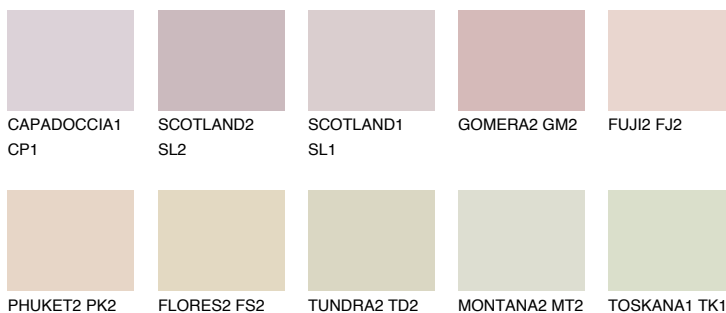

ATACAMA1 AC1

65% **TSR** 67%

Ngjyrat që përputhen

NGJYRAT

Intenzive

Për më shumë informata për materialet dekorative dhe ngjyrat shkoni tek

webfaqja

www.ceresit.al

*Ngjyrat e paraqitura u referohen materialeve dekorative dhe ngjyrave të ofruara nga Ceresit. Për shkak të përdorimit të teknikave digjitale, ekziston mundësia që ngjyrat e paraqitura nuk i përfaqësojnë ato origjinale, kështu që nuk mund të konsiderohen si paraqitje të besueshme të ngjyrave. Ju rekomandojmë të kontrolloni mostrat autentike të ngjyrave.