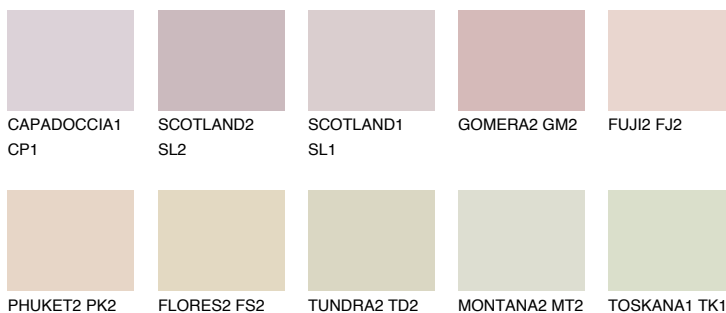


**ATACAMA1 AC1**65% **TSR** 67%**Ngjyrat që përputhen****NGJYRAT****Intenzive**

Për më shumë informata për materialet dekorative dhe ngjyrat shkoni tek

webfaqja

[www.ceresit.al](http://www.ceresit.al)

\*Ngjyrat e paraqitura u referohen materialeve dekorative dhe ngjyrave të ofruara nga Ceresit. Për shkak të përdorimit të teknikave digjitale, ekziston mundësia që ngjyrat e paraqitura nuk i përfaqësojnë ato origjinale, kështu që nuk mund të konsiderohen si paraqitje të besueshme të ngjyrave. Ju rekomandojmë të kontrolloni mostrat autentike të ngjyrave.