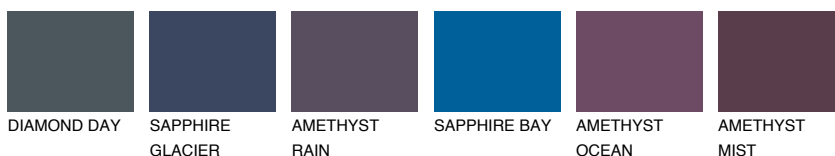

**PACIFIC2 PC2**66% **TSR** 66%**Ngjyrat që përputhen****NGJYRAT**

MONTANA5 MT5 TASMANIA1 TS1 OCEANIA1 OC1 PACIFIC1 PC1 ADRIATIC3 AA3

AZORES1 AZ1 ARCTIC3 AI3 PATAGONIA2 PT2 PATAGONIA3 PT3 PATAGONIA4 PT4

Intenzive

DIAMOND DAY SAPPHIRE GLACIER AMETHYST RAIN SAPPHIRE BAY AMETHYST OCEAN AMETHYST MIST

Për më shumë informata për materialet dekorative dhe ngjyrat shkoni tek

webfaqja

www.ceresit.al

*Ngjyrat e paraqitura u referohen materialeve dekorative dhe ngjyrave të ofruara nga Ceresit. Për shkak të përdorimit të teknikave digjitale, ekziston mundësia që ngjyrat e paraqitura nuk i përfaqësojnë ato origjinale, kështu që nuk mund të konsiderohen si paraqitje të besueshme të ngjyrave. Ju rekomandojmë të kontrolloni mostrat autentike të ngjyrave.