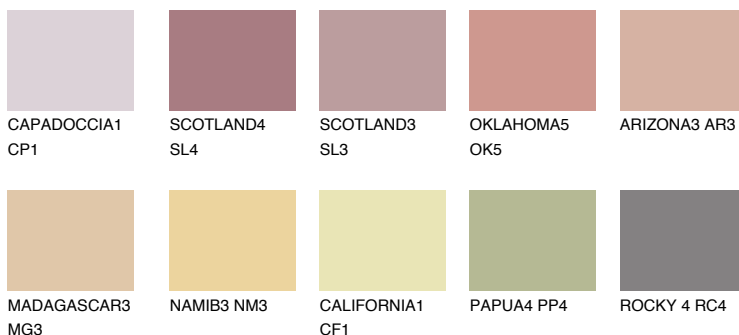

ATACAMA2 AC2

☀️ 46% **TSR** 55%

Ngjyrat që përputhen

NGJYRAT

Intenzive

Për më shumë informata për materialet dekorative dhe ngjyrat shkoni tek

webfaqja

www.ceresit.al

*Ngjyrat e paraqitura u referohen materialeve dekorative dhe ngjyrave të ofruara nga Ceresit. Për shkak të përdorimit të teknikave digjitale, ekziston mundësia që ngjyrat e paraqitura nuk i përfaqësojnë ato origjinale, kështu që nuk mund të konsiderohen si paraqitje të besueshme të ngjyrave. Ju rekomandojmë të kontrolloni mostrat autentike të ngjyrave.