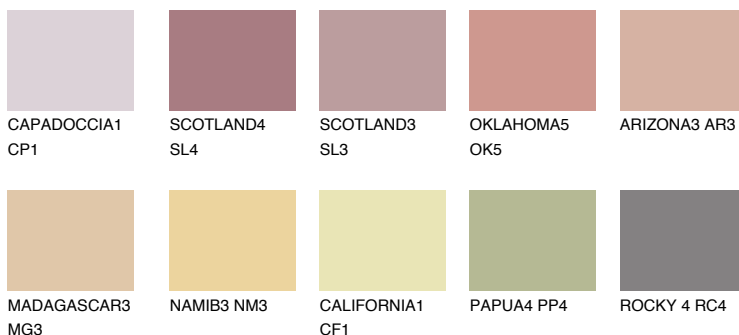

## ATACAMA2 AC2

46% **TSR** 55%

### Ngjyrat që përputhen

#### Intenzive

Për më shumë informata për materialet dekorative dhe ngjyrat shkoni tek

webfaqja

[www.ceresit.al](http://www.ceresit.al)

\*Ngjyrat e paraqitura u referohen materialeve dekorative dhe ngjyrave të ofruara nga Ceresit. Për shkak të përdorimit të teknikave digjitale, ekziston mundësia që ngjyrat e paraqitura nuk i përfaqësojnë ato origjinale, kështu që nuk mund të konsiderohen si paraqitje të besueshme të ngjyrave. Ju rekomandojmë të kontrolloni mostrat autentike të ngjyrave.