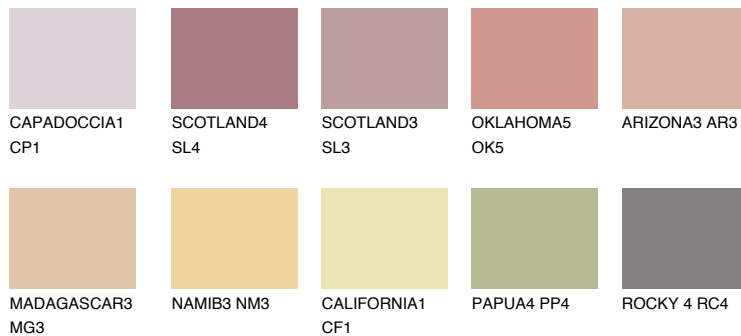


**ATACAMA2 AC2**☀️ 46% **TSR** 55%**Ngjyrat që përputhen****NGJYRAT****Intenzive**

Për më shumë informata për materialet dekorative dhe ngjyrat shkoni tek

webfaqja

www.ceresit.al

*Ngjyrat e paraqitura u referohen materialeve dekorative dhe ngjyrave të ofruara nga Ceresit. Për shkak të përdorimit të teknikave digjitale, ekziston mundësia që ngjyrat e paraqitura nuk i përfaqësojnë ato origjinale, kështu që nuk mund të konsiderohen si paraqitje të besueshme të ngjyrave. Ju rekomandojmë të kontrolloni mostrat autentike të ngjyrave.