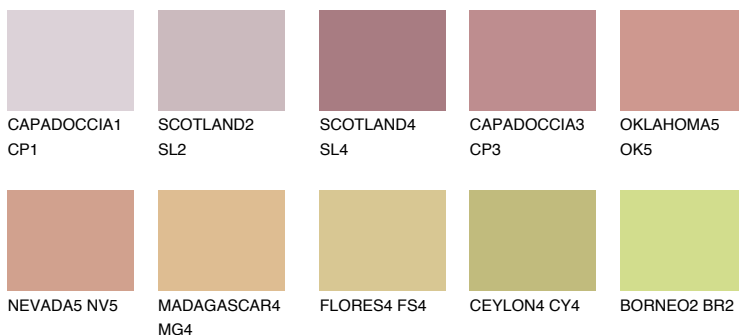

**ATACAMA3 AC3**38% **TSR** 54%**Ngjyrat që përputhen****NGJYRAT****Intenzive**

Për më shumë informata për materialet dekorative dhe ngjyrat shkoni tek

webfaqja

[www.ceresit.al](http://www.ceresit.al)

\*Ngjyrat e paraqitura u referohen materialeve dekorative dhe ngjyrave të ofruara nga Ceresit. Për shkak të përdorimit të teknikave digjitale, ekziston mundësia që ngjyrat e paraqitura nuk i përfaqësojnë ato origjinale, kështu që nuk mund të konsiderohen si paraqitje të besueshme të ngjyrave. Ju rekomandojmë të kontrolloni mostrat autentike të ngjyrave.