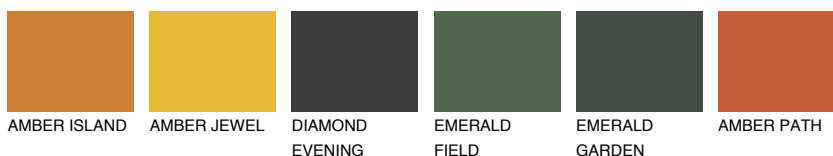

**ATACAMA3 AC3**38% **TSR** 54%**Ngjyrat që përputhen****NGJYRAT****Intenzive**

Për më shumë informata për materialet dekorative dhe ngjyrat shkoni tek

webfaqja

www.ceresit.al

*Ngjyrat e paraqitura u referohen materialeve dekorative dhe ngjyrave të ofruara nga Ceresit. Për shkak të përdorimit të teknikave digjitale, ekziston mundësia që ngjyrat e paraqitura nuk i përfaqësojnë ato origjinale, kështu që nuk mund të konsiderohen si paraqitje të besueshme të ngjyrave. Ju rekomandojmë të kontrolloni mostrat autentike të ngjyrave.