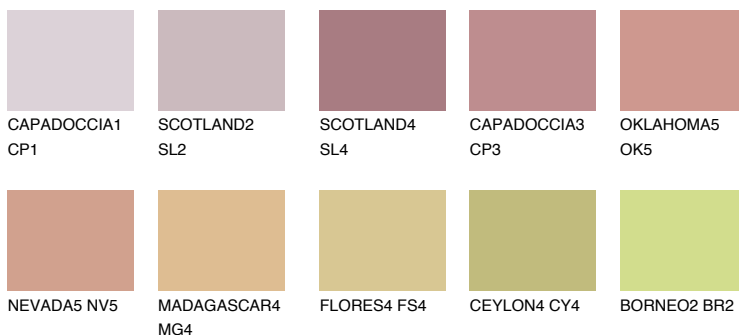

**ATACAMA3 AC3**38% **TSR** 54%**Ngjyrat që përputhen****NGJYRAT****Intenzive**

Për më shumë informata për materialet dekorative dhe ngjyrat shkoni tek

webfaqja

www.ceresit.al

*Ngjyrat e paraqitura u referohen materialeve dekorative dhe ngjyrave të ofruara nga Ceresit. Për shkak të përdorimit të teknikave digjitale, ekziston mundësia që ngjyrat e paraqitura nuk i përfaqësojnë ato origjinale, kështu që nuk mund të konsiderohen si paraqitje të besueshme të ngjyrave. Ju rekomandojmë të kontrolloni mostrat autentike të ngjyrave.