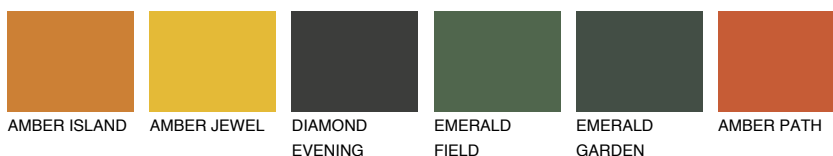

**ATACAMA4 AC4**☾ 29% **TSR 50%****Ngjyrat që përputhen****NGJYRAT****Intenzive**

Për më shumë informata për materialet dekorative dhe ngjyrat shkoni tek

webfaqja

[www.ceresit.al](http://www.ceresit.al)

\*Ngjyrat e paraqitura u referohen materialeve dekorative dhe ngjyrave të ofruara nga Ceresit. Për shkak të përdorimit të teknikave digjitale, ekziston mundësia që ngjyrat e paraqitura nuk i përfaqësojnë ato origjinale, kështu që nuk mund të konsiderohen si paraqitje të besueshme të ngjyrave. Ju rekomandojmë të kontrolloni mostrat autentike të ngjyrave.