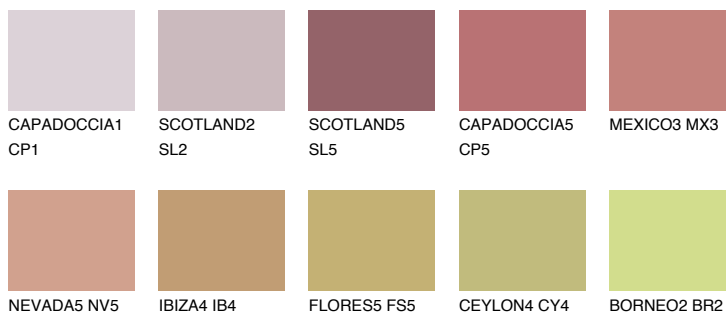

**ATACAMA4 AC4**☾ 29% **TSR 50%****Ngjyrat që përputhen****NGJYRAT****Intenzive**

Për më shumë informata për materialet dekorative dhe ngjyrat shkoni tek

webfaqja

[www.ceresit.al](http://www.ceresit.al)

\*Ngjyrat e paraqitura u referohen materialeve dekorative dhe ngjyrave të ofruara nga Ceresit. Për shkak të përdorimit të teknikave digjitale, ekziston mundësia që ngjyrat e paraqitura nuk i përfaqësojnë ato origjinale, kështu që nuk mund të konsiderohen si paraqitje të besueshme të ngjyrave. Ju rekomandojmë të kontrolloni mostrat autentike të ngjyrave.