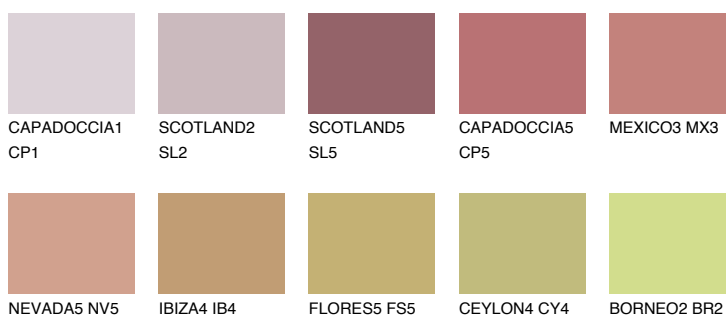

ATACAMA4 AC4

☾ 29% **TSR** 50%

Ngjyrat që përputhen

NGJYRAT

Intenzive

Për më shumë informata për materialet dekorative dhe ngjyrat shkoni tek

webfaqja

www.ceresit.al

*Ngjyrat e paraqitura u referohen materialeve dekorative dhe ngjyrave të ofruara nga Ceresit. Për shkak të përdorimit të teknikave digjitale, ekziston mundësia që ngjyrat e paraqitura nuk i përfaqësojnë ato origjinale, kështu që nuk mund të konsiderohen si paraqitje të besueshme të ngjyrave. Ju rekomandojmë të kontrolloni mostrat autentike të ngjyrave.