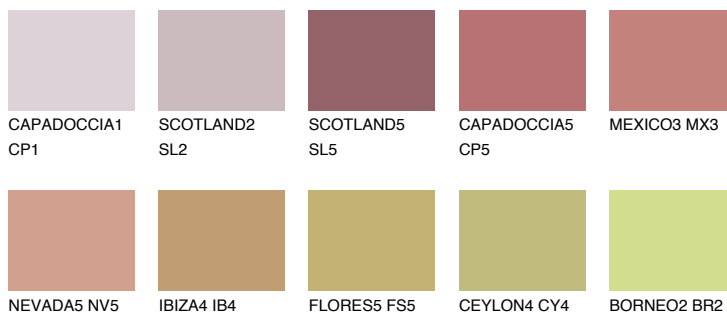

ATACAMA4 AC4

☀ 29% **TSR** 50%

Ngjyrat që përputhen

NGJYRAT

Intenzive

Për më shumë informata për materialet dekorative dhe ngjyrat shkoni tek

webfaqja

www.ceresit.al

*Ngjyrat e paraqitura u referohen materialeve dekorative dhe ngjyrave të ofruara nga Ceresit. Për shkak të përdorimit të teknikave digjitale, ekziston mundësia që ngjyrat e paraqitura nuk i përfaqësojnë ato origjinale, kështu që nuk mund të konsiderohen si paraqitje të besueshme të ngjyrave. Ju rekomandojmë të kontrolloni mostrat autentike të ngjyrave.